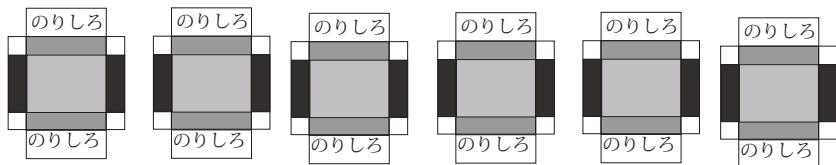

名鉄電車 3400 系 いもむし

発行 細入村の気ままな旅人 佐田 保
〒 939-2184 富山市楡原 380-33
TEL&FAX 076-485-9103