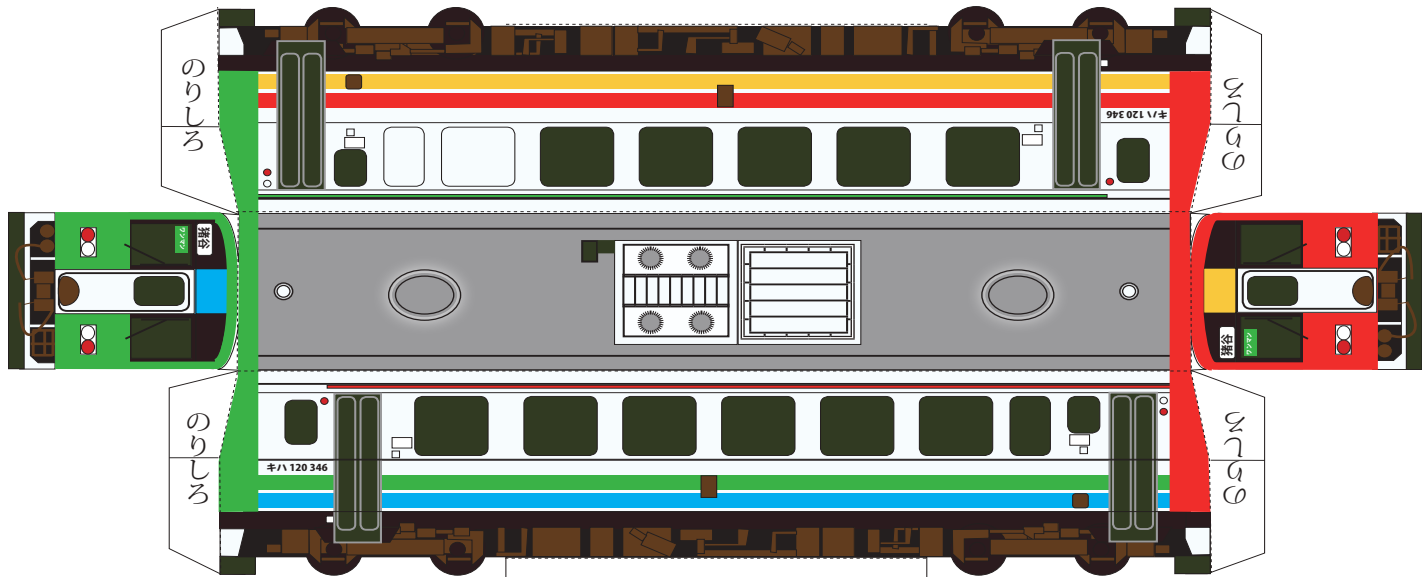

〒 939-2184 富山市楡原 380-33

TEL&FAX 076-485-9103

完成図

屋根の箱は作るのが難しいですが、挑戦してください。

のりしろ

JR 西日本 高山本線

キハ 120 系 気動車 紙模型

発行 細入村の気ままな旅人 佐田 保
 〒 939-2184 富山市榆原 380-33
 TEL&FAX 076-485-9103