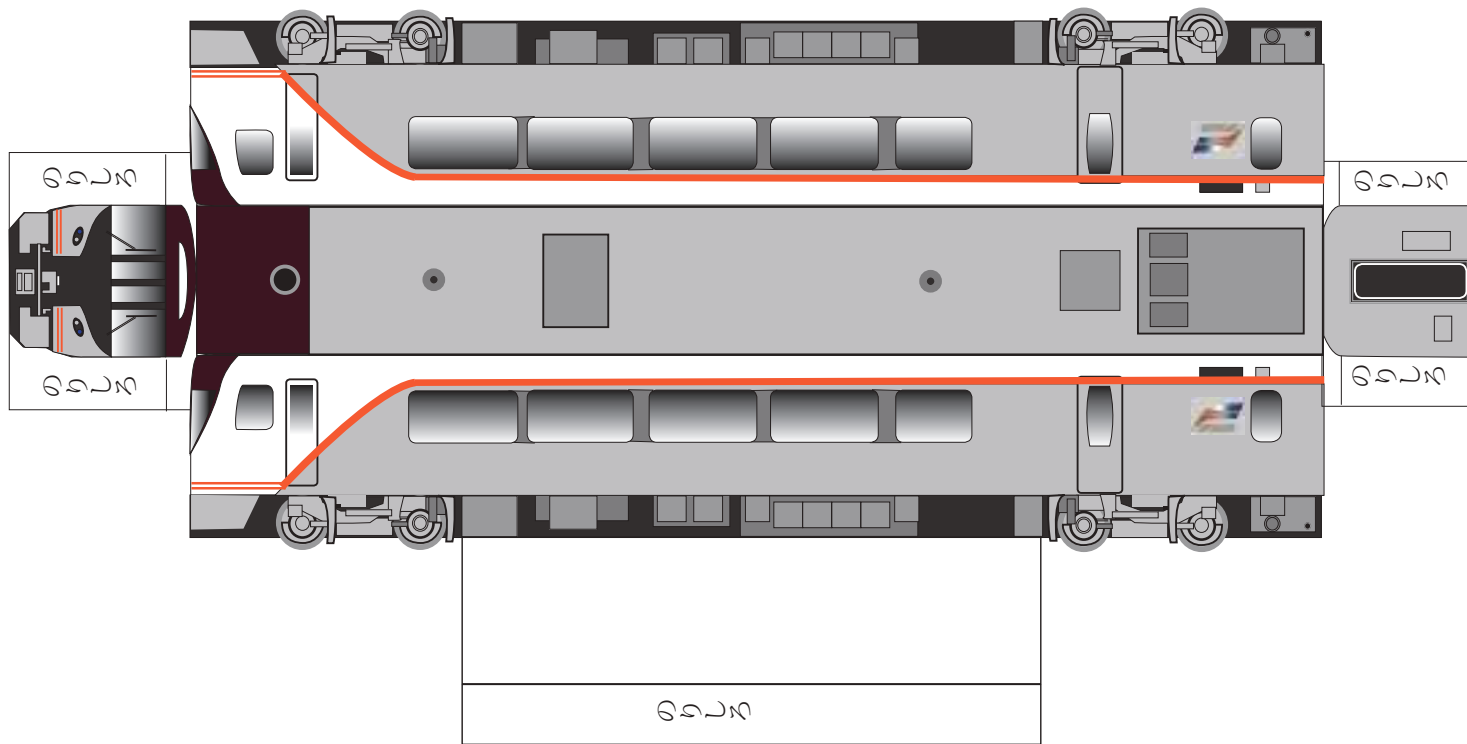

JR 東海 HC85 系「特急ひだ」

発行 細入村の気ままな旅人 佐田 保
〒 939-2184 富山市楡原 380-33
TEL&FAX 076-485-9103

アソビ