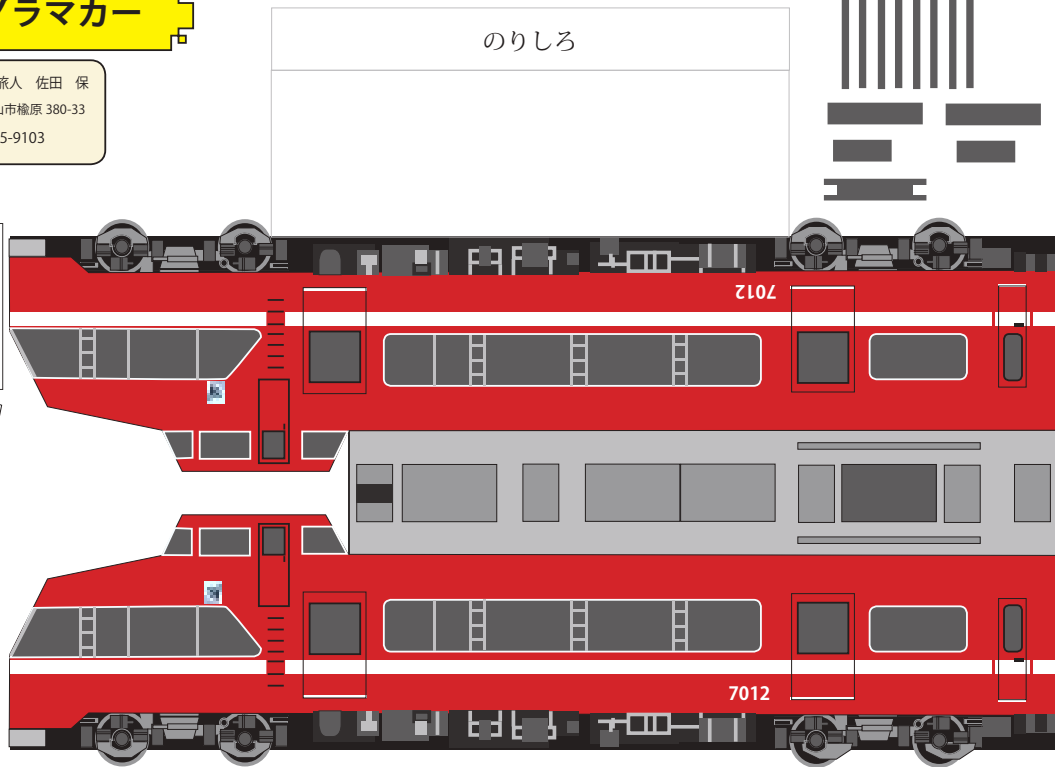

名鉄電車 パノラマカー

発行 細入村の気ままな旅人 佐田 保
 〒 939-2184 富山市楡原 380-33
 TEL&FAX 076-485-9103

名鉄電車 パノラマカー

発行 細入村の気ままな旅人 佐田 保
 〒 939-2184 富山市楡原 380-33
 TEL&FAX 076-485-9103

のりしろ

名鉄電車 パノラマカー

発行 細入村の気ままな旅人 佐田 保
 〒 939-2184 富山市楡原 380-33
 TEL&FAX 076-485-9103