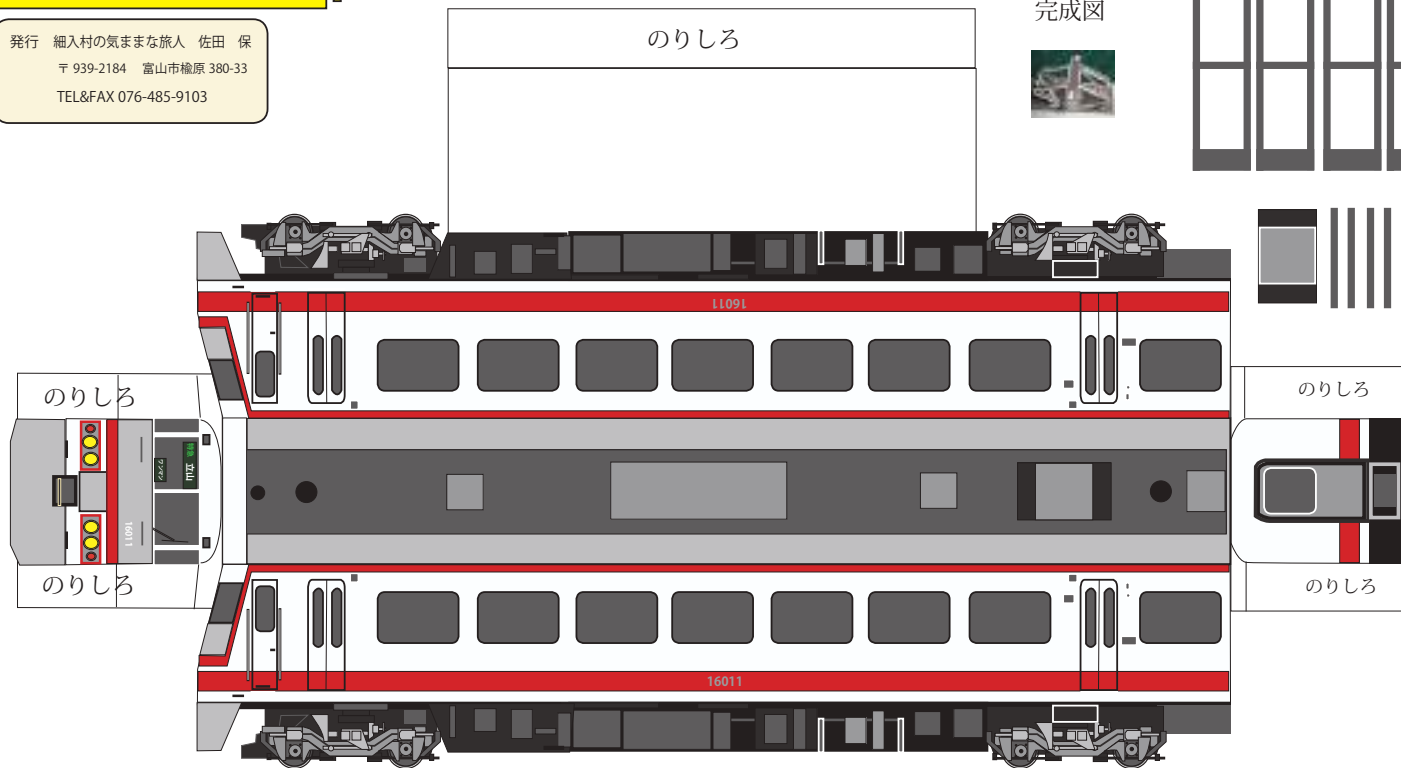

パンタグラフ

完成図

のりしろ

富山地鉄電車 16010系

発行 細入村の気ままな旅人 佐田 保
〒939-2184 富山市榎原 380-33
TEL&FAX 076-485-9103

パンタグラフ

完成図

富山地鉄電車 16010系