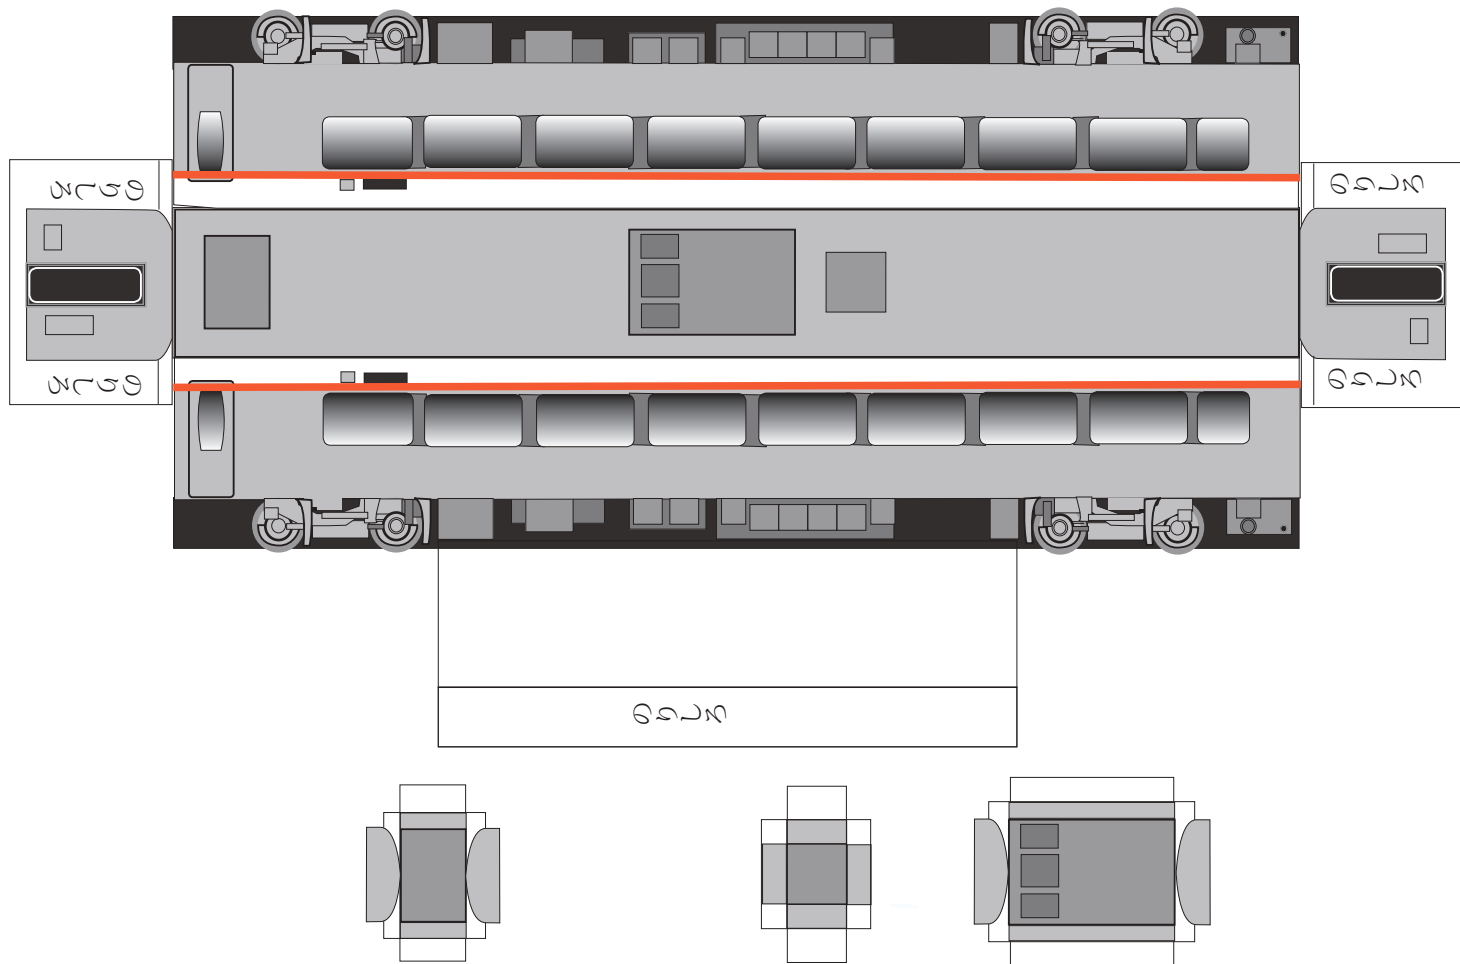

JR 東海 HC85 系「特急ひだ」

発行 細入村の気ままな旅人 佐田 保
〒 939-2184 富山市楡原 380-33
TEL&FAX 076-485-9103