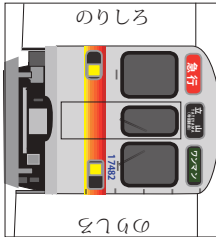

富山地鉄電車 17480 系

発行 細入村の気ままな旅人 佐田 保
〒 939-2184 富山市権原 380-33
TEL&FAX 076-485-9103