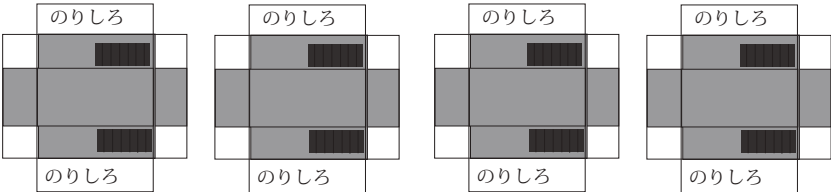

富山地鉄電車 17480 系

発行 細入村の気ままな旅人 佐田 保
〒 939-2184 富山市権原 380-33
TEL&FAX 076-485-9103