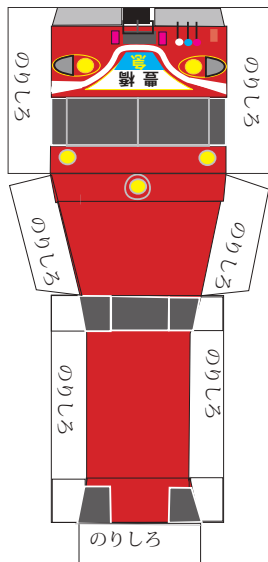

名鉄電車 パノラマカー

発行 細入村の気ままな旅人 佐田 保
 〒 939-2184 富山市楡原 380-33
 TEL&FAX 076-485-9103

名鉄電車 パノラマカー

発行 細入村の気ままな旅人 佐田 保
 〒 939-2184 富山市楡原 380-33
 TEL&FAX 076-485-9103

のりしろ

名鉄電車 パノラマカー

発行 細入村の気ままな旅人 佐田 保
 〒 939-2184 富山市楡原 380-33
 TEL&FAX 076-485-9103