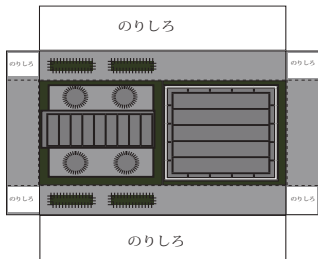

〒 939-2184 富山市楡原 380-33

TEL&FAX 076-485-9103

完成図

屋根の箱は作るのが難しいですが、挑戦してください。

のりしろ

JR 西日本 高山本線

キハ 120 系 気動車 紙模型

発行 細入村の気ままな旅人 佐田 保
 〒 939-2184 富山市榆原 380-33
 TEL&FAX 076-485-9103