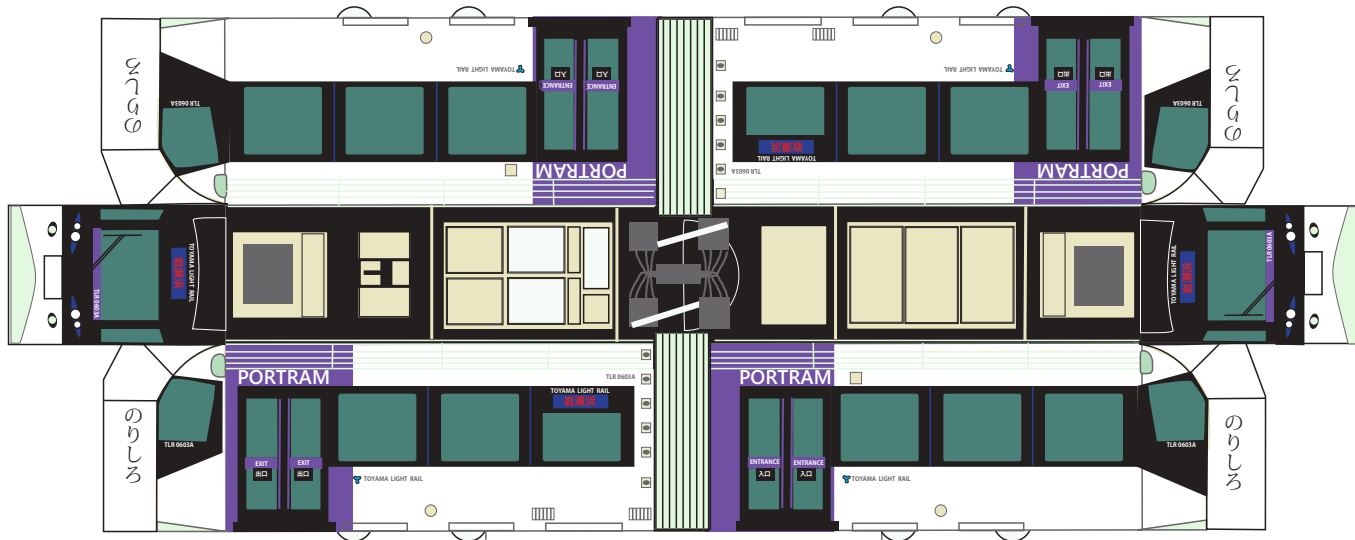

JR 東海 キハ85系
「ワイドビューひだ」

のりしろ

発行 細入村の気ままな旅人 佐田 保
〒939-2184 富山市榎原 380-33
TEL&FAX 076-485-9103

JR 東海 キハ85系
「ワイドビューひだ」

のりしろ

発行 細入村の気ままな旅人 佐田 保
〒 939-2184 富山市榎原 380-33
TEL&FAX 076-485-9103

富山ライトレール紙模型

編集・発行 細入村の気ままな旅人 佐田 保
 〒 939-2184 富山市楡原 380-33
 TEL&FAX 076-485-9103