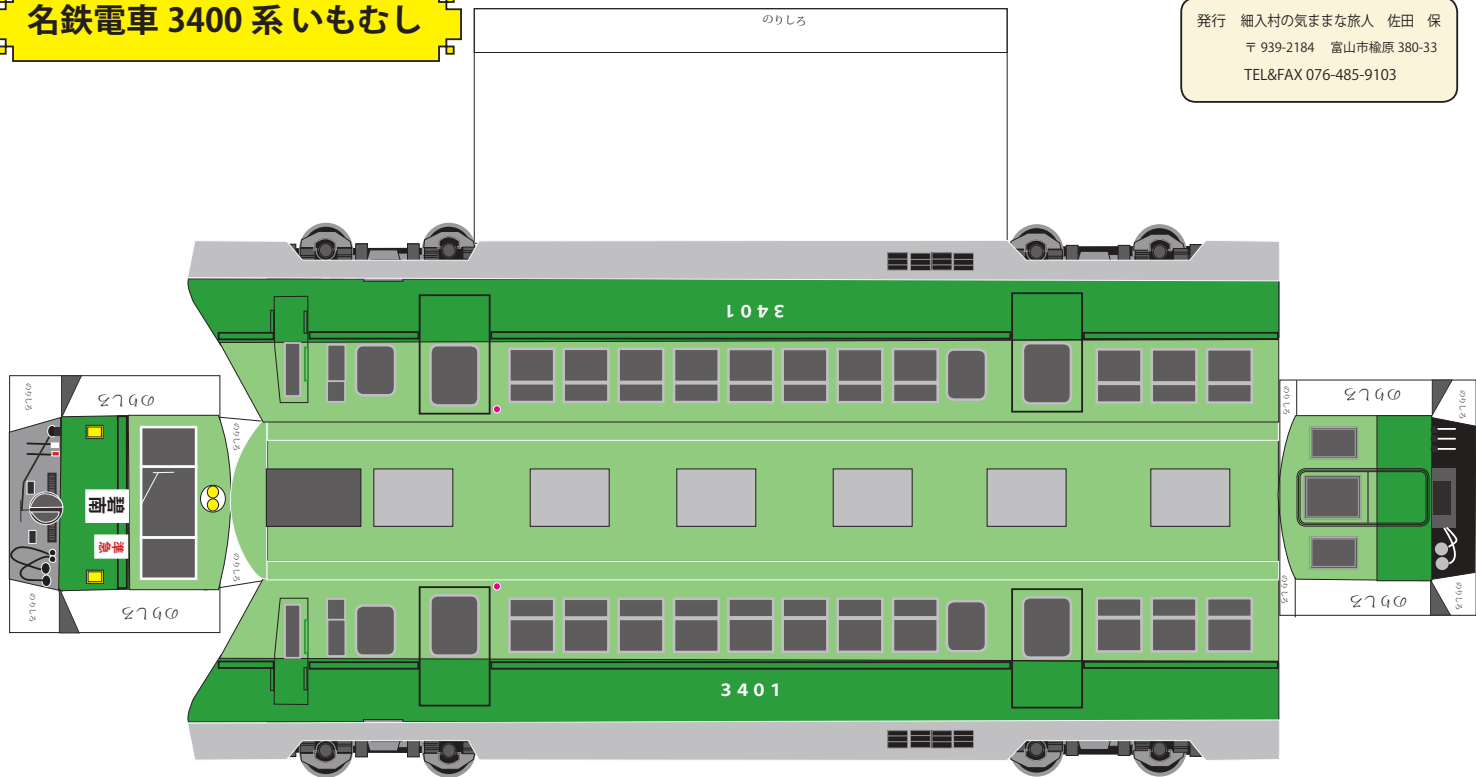

名鉄電車 3400 系 いもむし

発行 細入村の気ままな旅人 佐田 保
〒 939-2184 富山市楡原 380-33
TEL&FAX 076-485-9103