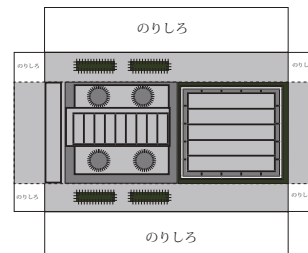

JR 東海 キハ25系

発行 細入村の気ままな旅人 佐田 保
 〒 939-2184 富山市榎原 380-33
 TEL&FAX 076-485-9103

JR 東海 キハ25系

発行 細入村の気ままな旅人 佐田 保
 〒 939-2184 富山市榎原 380-33
 TEL&FAX 076-485-9103

のりしろ

JR東海 キハ85系
「ワイドビューひだ」

のりしろ

発行 細入村の気ままな旅人 佐田 保
〒939-2184 富山市検原 380-33
TEL&FAX 076-485-9103