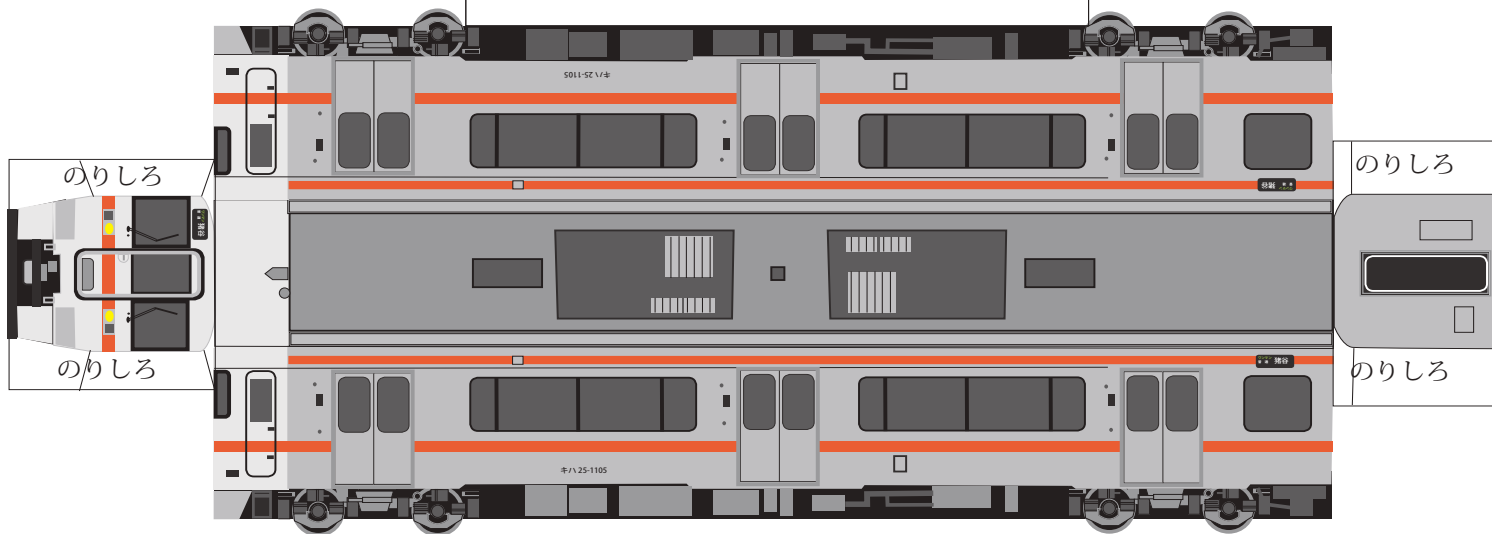

JR 東海 キハ25系

発行 細入村の気ままな旅人 佐田 保
〒 939-2184 富山市榎原 380-33
TEL&FAX 076-485-9103

のりしろ