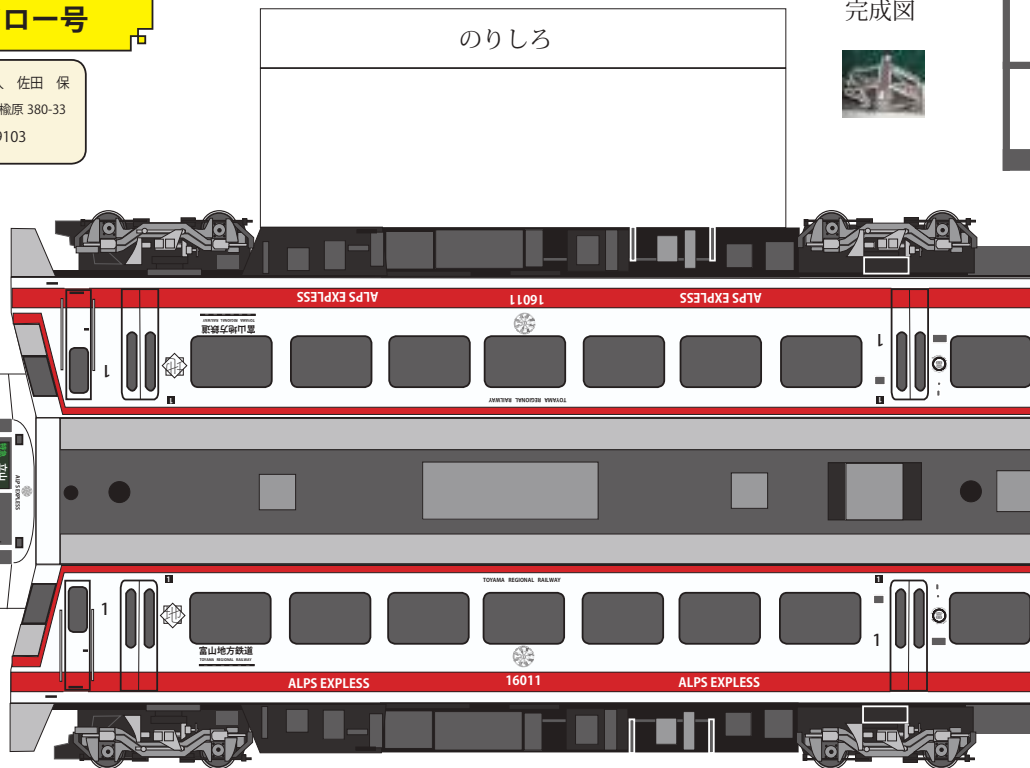

のりしろ

のりしろ

のりしろ

のりしろ

のりしろ