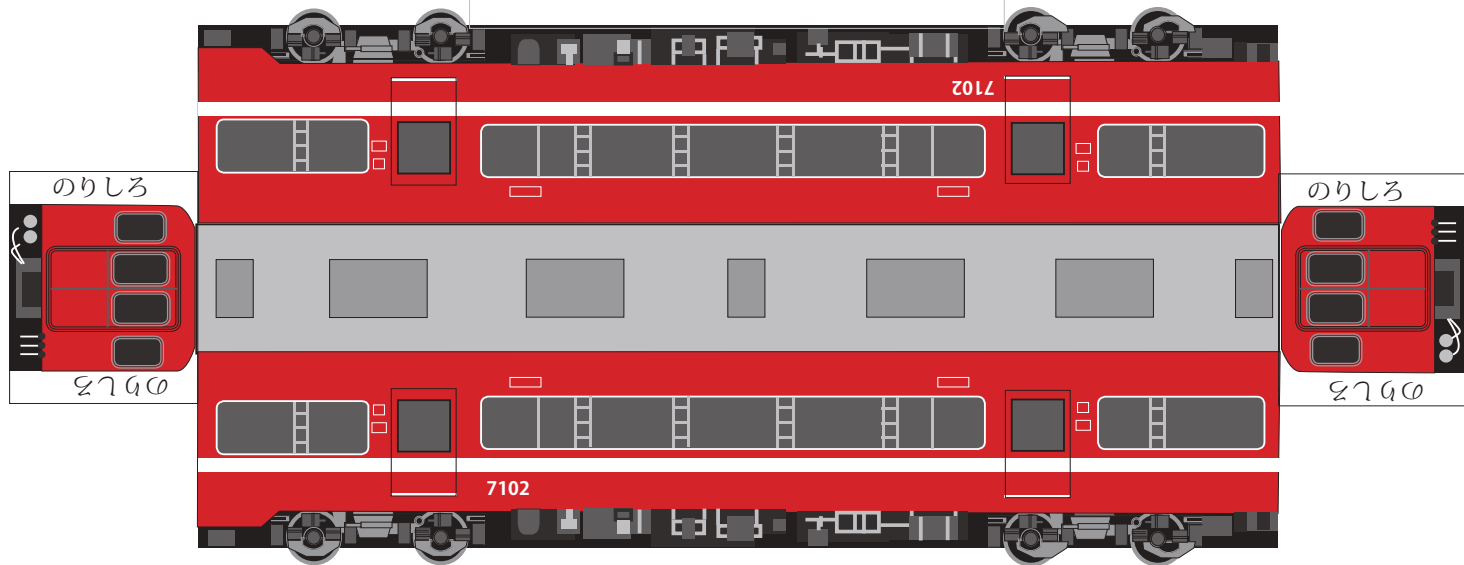

名鉄電車 パノラマカー

発行 細入村の気ままな旅人 佐田 保
 〒 939-2184 富山市楡原 380-33
 TEL&FAX 076-485-9103

名鉄電車 パノラマカー

発行 細入村の気ままな旅人 佐田 保
 〒 939-2184 富山市楡原 380-33
 TEL&FAX 076-485-9103

のりしろ

名鉄電車 パノラマカー

発行 細入村の気ままな旅人 佐田 保
 〒 939-2184 富山市楡原 380-33
 TEL&FAX 076-485-9103