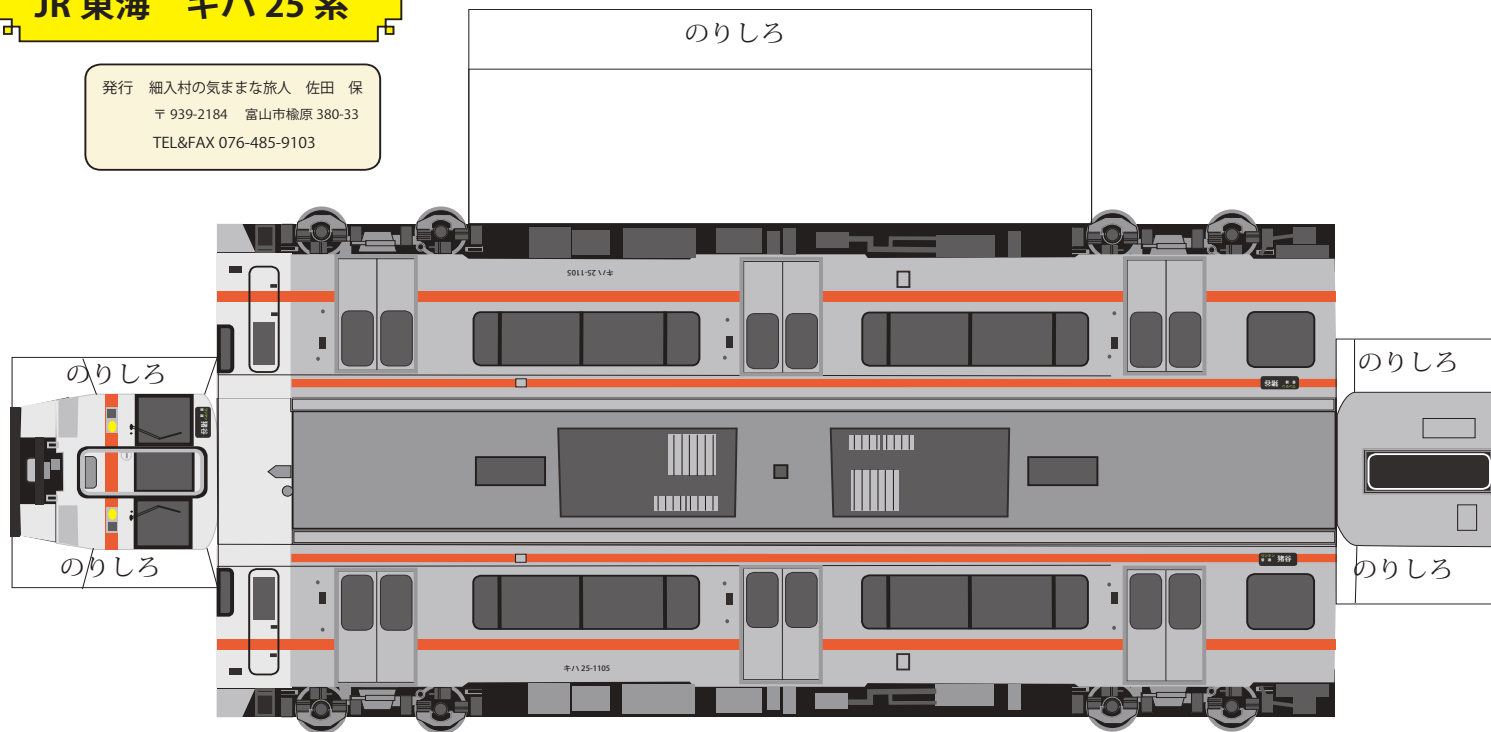

JR 東海 キハ25系

発行 細入村の気ままな旅人 佐田 保
〒 939-2184 富山市榎原 380-33
TEL&FAX 076-485-9103