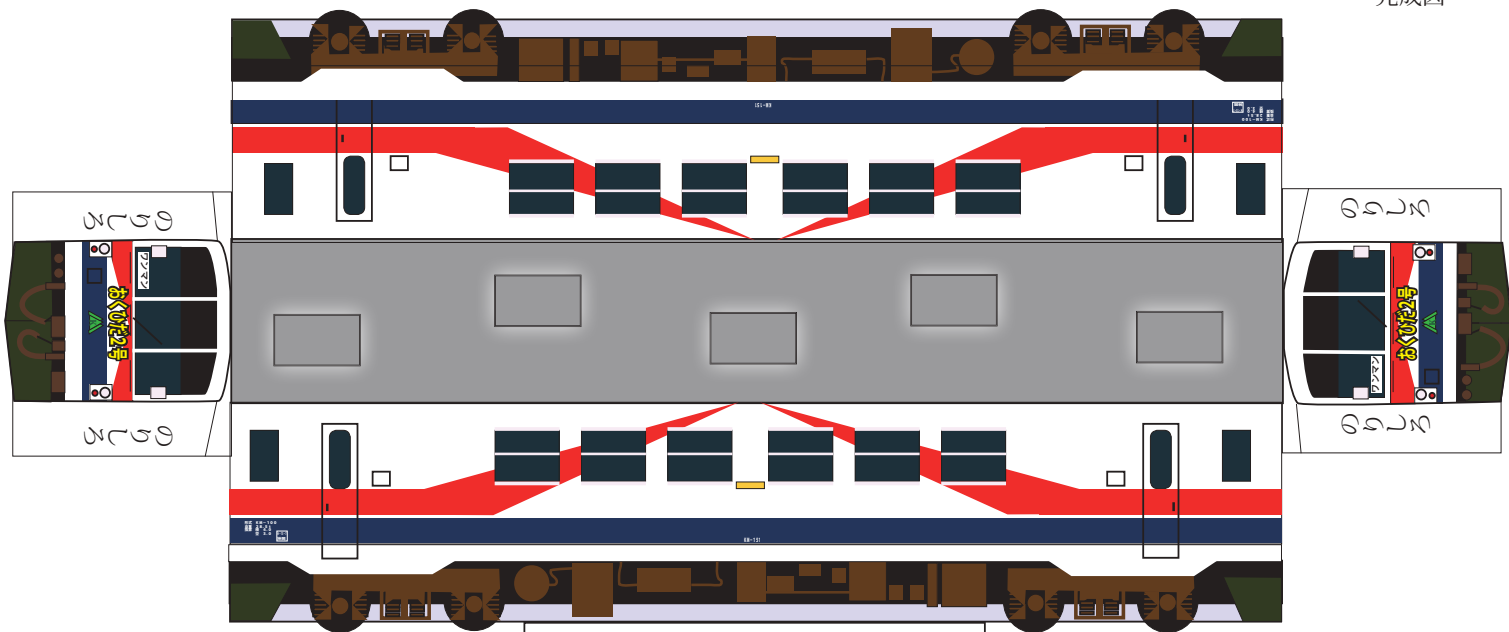

神岡鉄道 KM-151形気動車

おくひだ2号 紙模型

発行 細入村の気ままな旅人 佐田 保

〒 939-2184 富山市楡原 380-33

TEL&FAX 076-485-9103