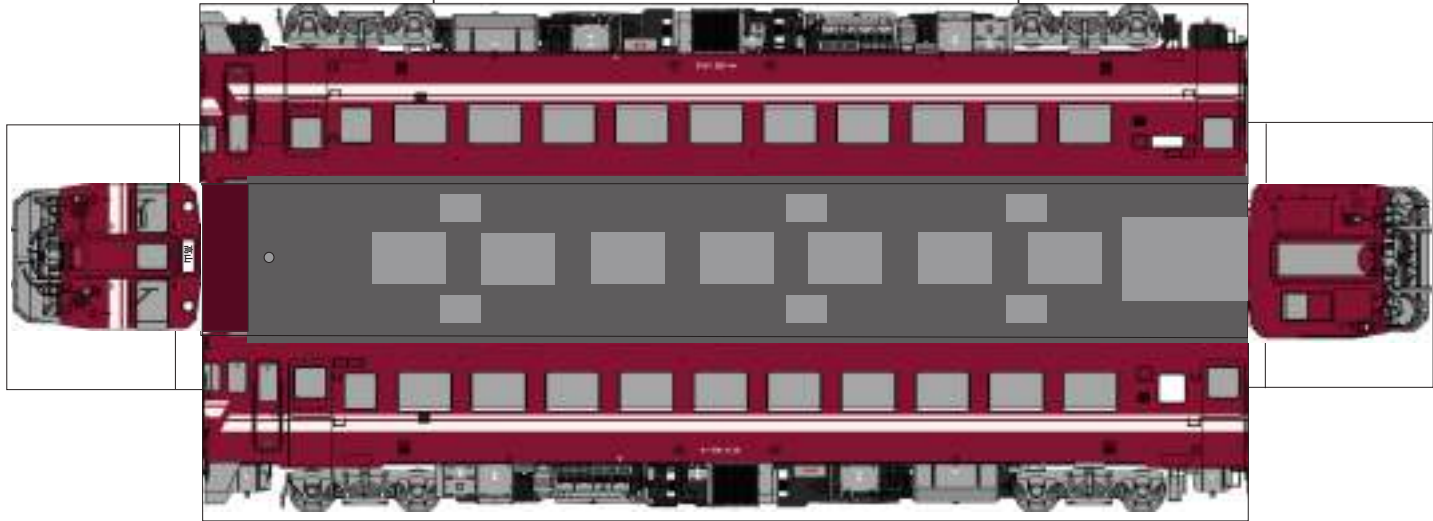

のりしろ

JR 東海キハ58系 高山色

※イラストの一部は、「神@北見」のホームページを参照しました。

発行 細入村の気ままな旅人 佐田 保
〒 939-2184 富山市楡原 380-33
TEL&FAX 076-485-9103

のりしろ

JR 東海キハ58系 高山色

※イラストの一部は、「神@北見」のホームページを参照しました。

発行 細入村の気ままな旅人 佐田 保
 〒 939-2184 富山市榎原 380-33
 TEL&FAX 076-485-9103