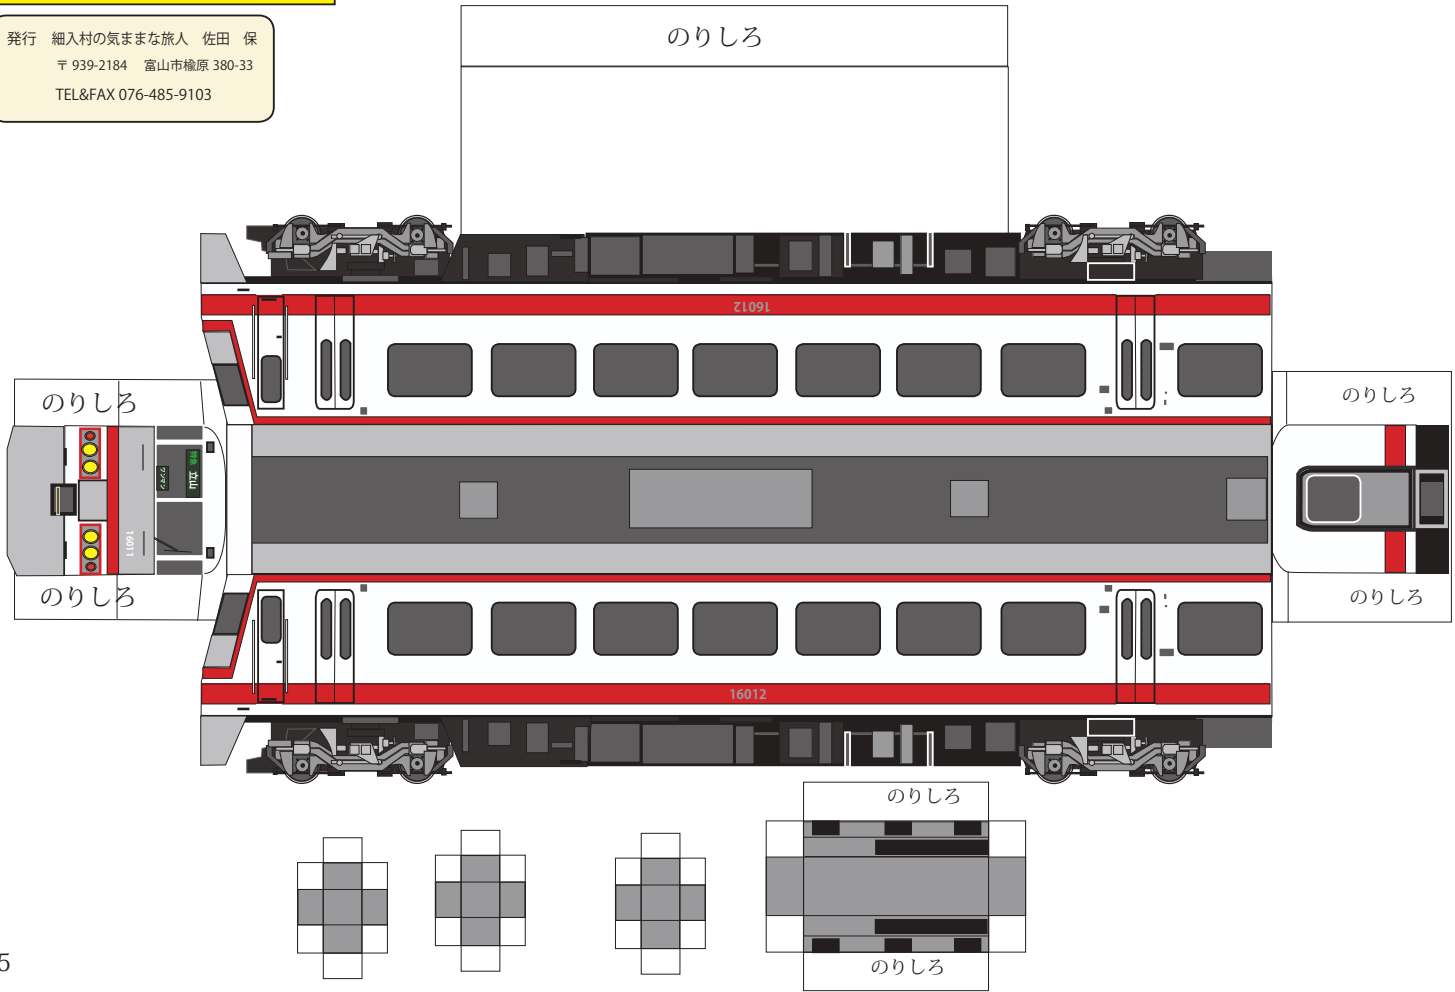

富山地鉄電車 16010系

発行 細入村の気ままな旅人 佐田 保
〒 939-2184 富山市榎原 380-33
TEL&FAX 076-485-9103