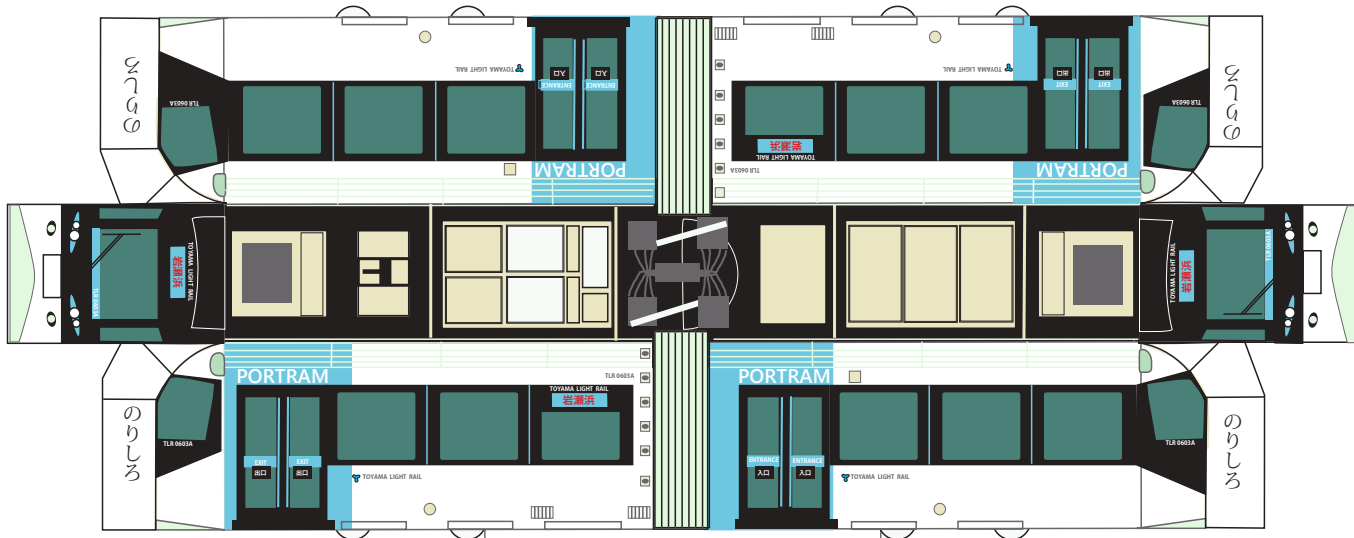

パンタグラフ

のりしろ

富山ライトレール紙模型

編集・発行 細入村の気ままな旅人 佐田 保
 〒 939-2184 富山市楡原 380-33
 TEL&FAX 076-485-9103

パンタグラフ

のりしろ

富山ライトレール紙模型

編集・発行 細入村の気ままな旅人 佐田 保
 〒 939-2184 富山市輪原 380-33
 TEL&FAX 076-485-9103