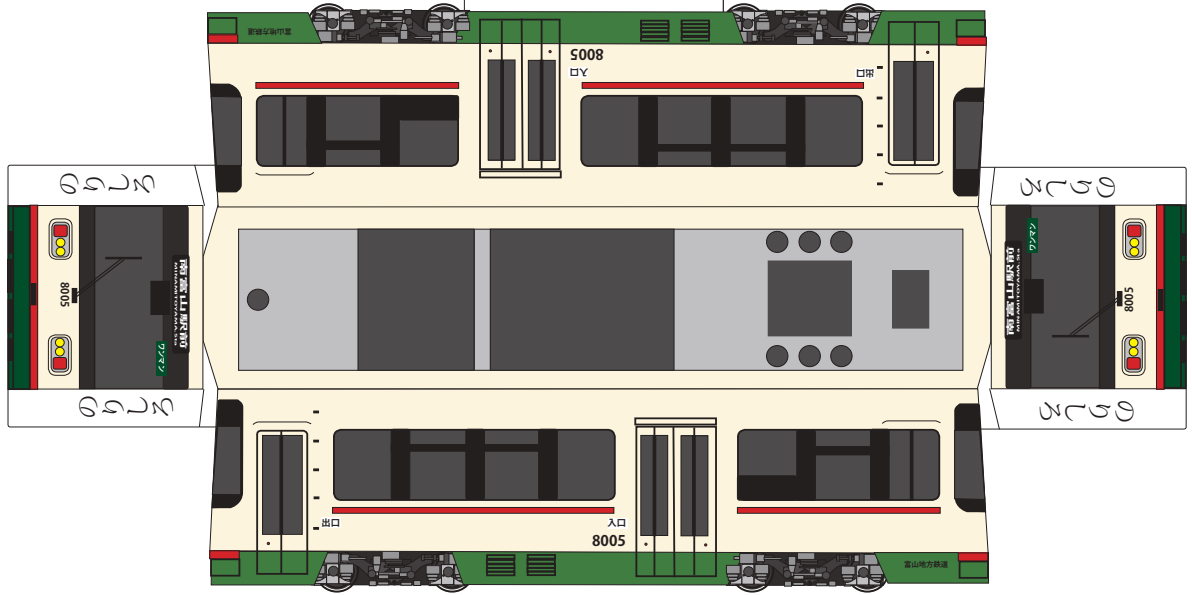

発行 細入村の気ままな旅人 佐田 保
 〒 939-2184 富山市榎原 380-33
 TEL&FAX 076-485-9103

パンタグラフ

張り合わせる

張り合わせる

筒にする

富山地鉄 セントラム 紙模型

編集・発行 細入村の気ままな旅人 佐田 保
 〒 939-2184 富山市楯原 380-33
 TEL&FAX 076-485-9103

パンタグラフ