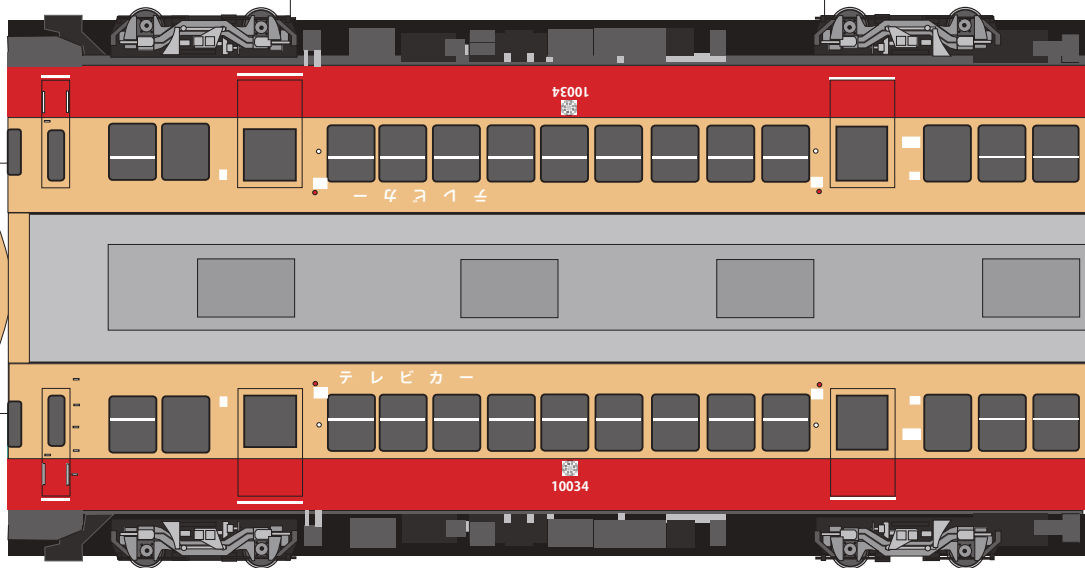

TEL&FAX 076-485-9103

富山地鉄電車

ダブルデッカーエクスプレス

発行 細入村の気ままな旅人 佐田 保

〒 939-2184 富山市楡原 380-33

TEL&FAX 076-485-9103

のりしろ

のりしろ