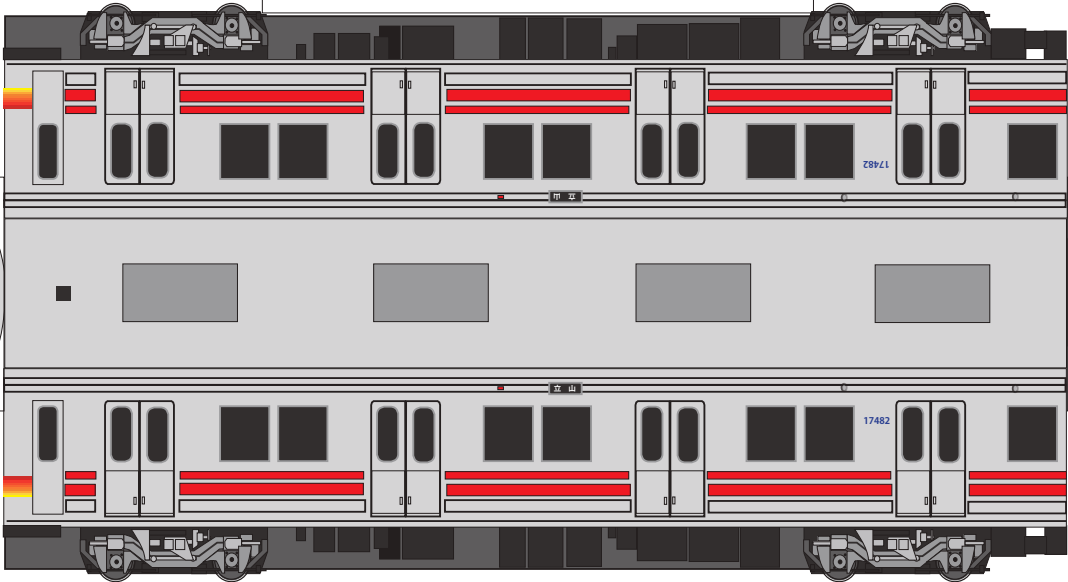

富山地鉄電車 17480 系

発行 細入村の気ままな旅人 佐田 保
〒 939-2184 富山市権原 380-33
TEL&FAX 076-485-9103