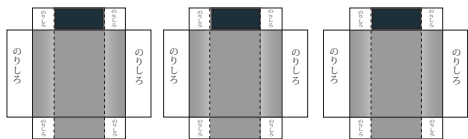

〒 939-2184 富山市楡原 380-33

TEL&FAX 076-485-9103

完成図

屋根の箱は作るのが難しいですが、挑戦してください。

のりしろ

JR 西日本 高山本線

キハ 120 系 気動車 紙模型

発行 細入村の気ままな旅人 佐田 保
 〒 939-2184 富山市榆原 380-33
 TEL&FAX 076-485-9103