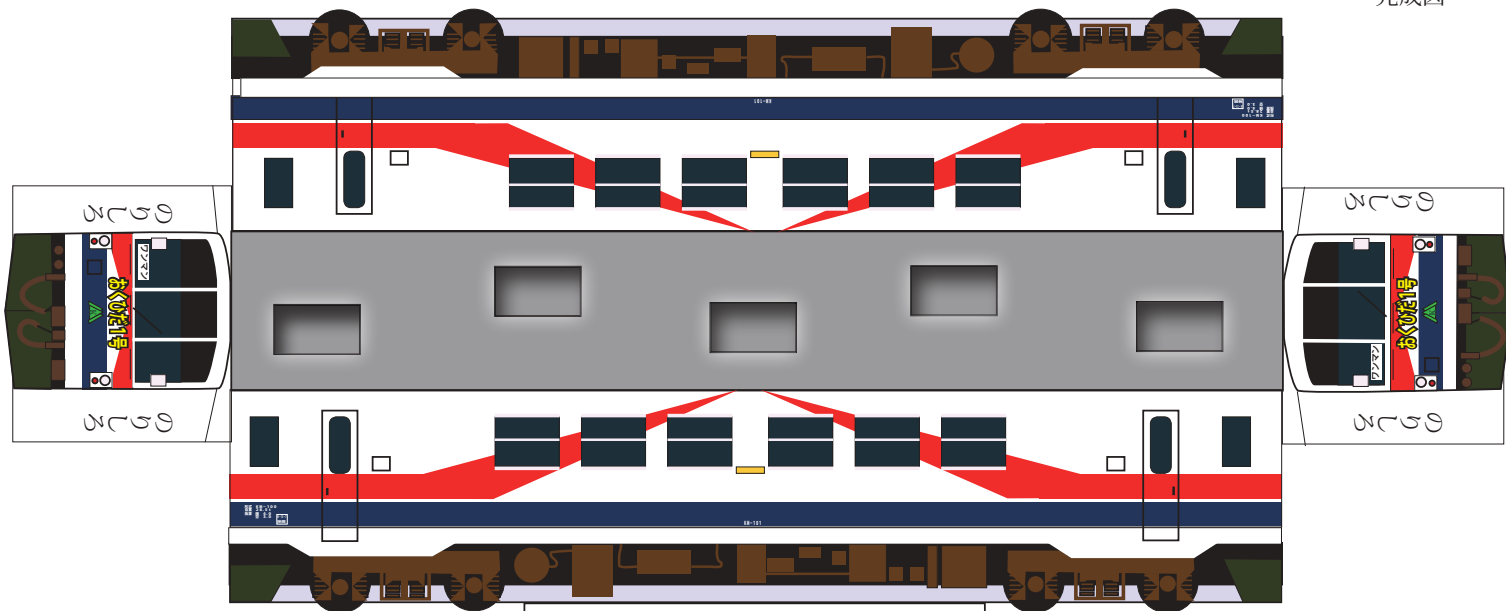

神岡鉄道 KM-100形気動車

おくひだ1号 紙模型

発行 細入村の気ままな旅人 佐田 保
〒 939-2184 富山市楡原 380-33
TEL&FAX 076-485-9103

完成図

屋根の箱は作るのが難しいですが、挑戦してください。

神岡鉄道 KM-151形気動車

おくひだ2号 紙模型

発行 細入村の気ままな旅人 佐田 保