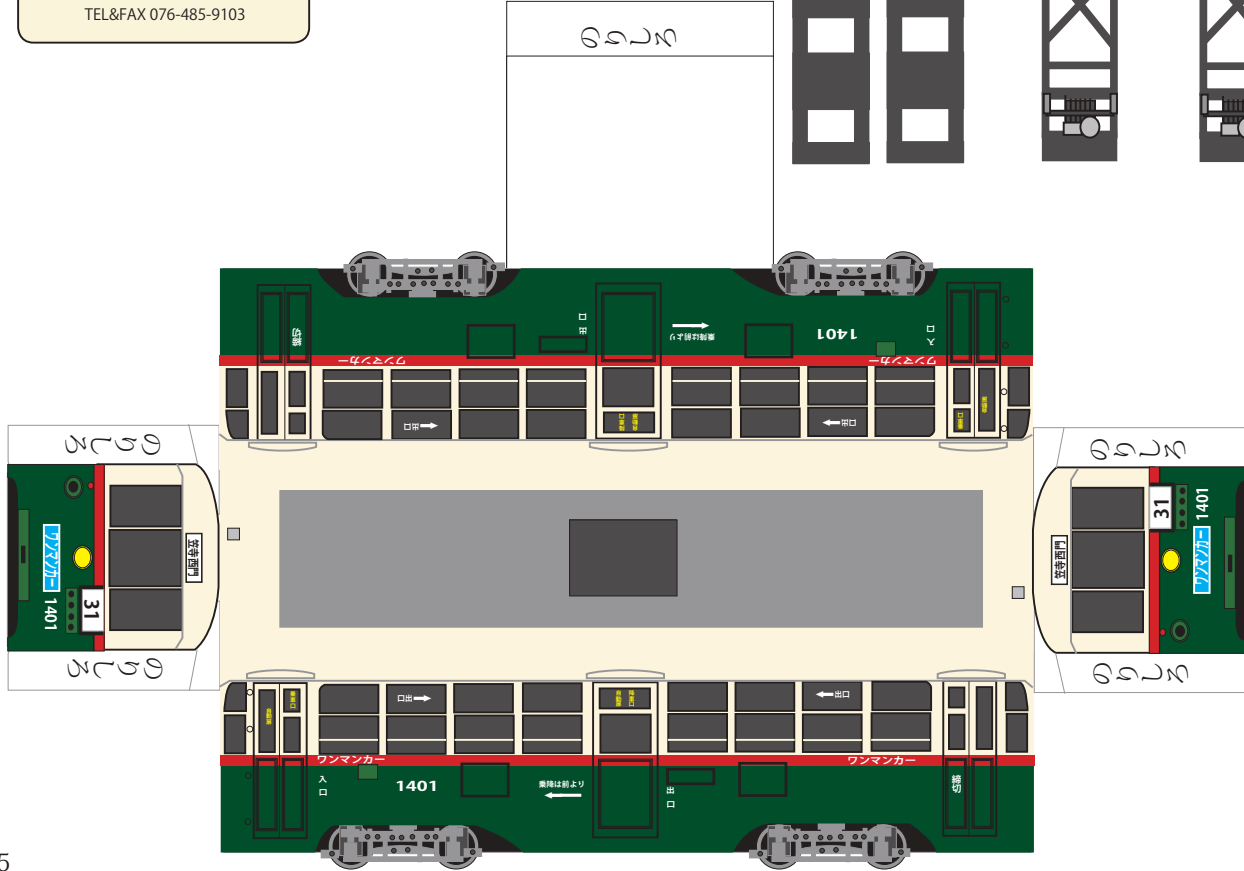

名古屋市電 800系

発行 細入村の気ままな旅人 佐田 保
 〒 939-2184 富山市榎原 380-33
 TEL&FAX 076-485-9103

名古屋市電 1400系

発行 細入村の気ままな旅人 佐田 保
 〒 939-2184 富山市榆原 380-33
 TEL&FAX 076-485-9103

パンタグラフ

張り合わせる

完成図

張り合わせる