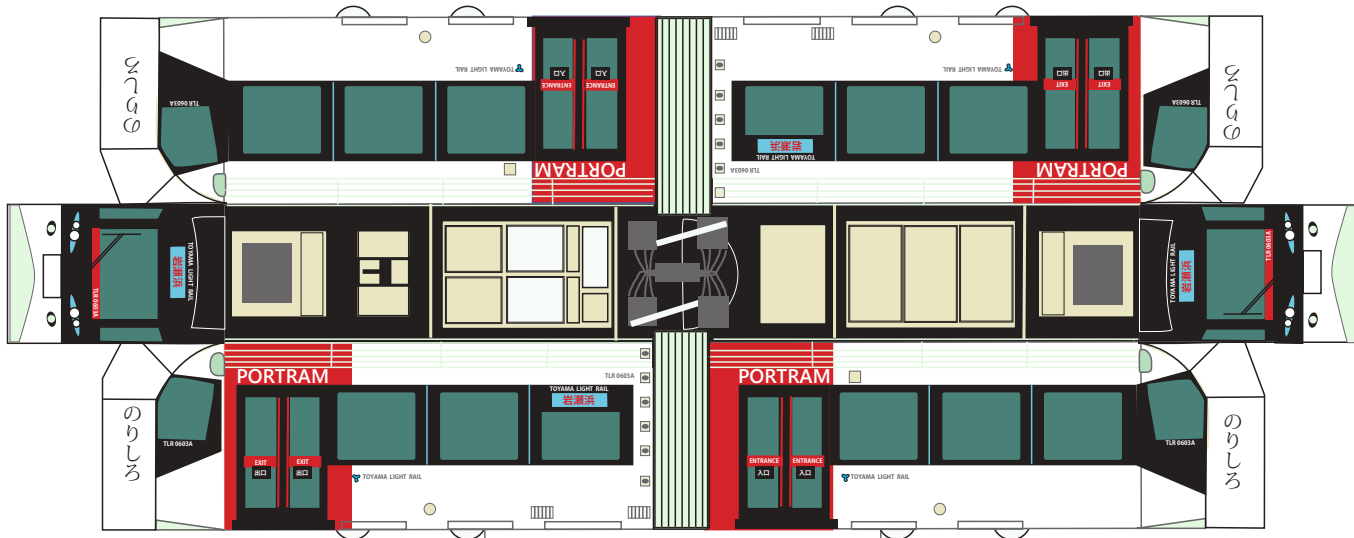

富山ライトレール紙模型

編集・発行 細入村の気ままな旅人 佐田 保
〒 939-2184 富山市輪原 380-33
TEL&FAX 076-485-9103

パンタグラフ