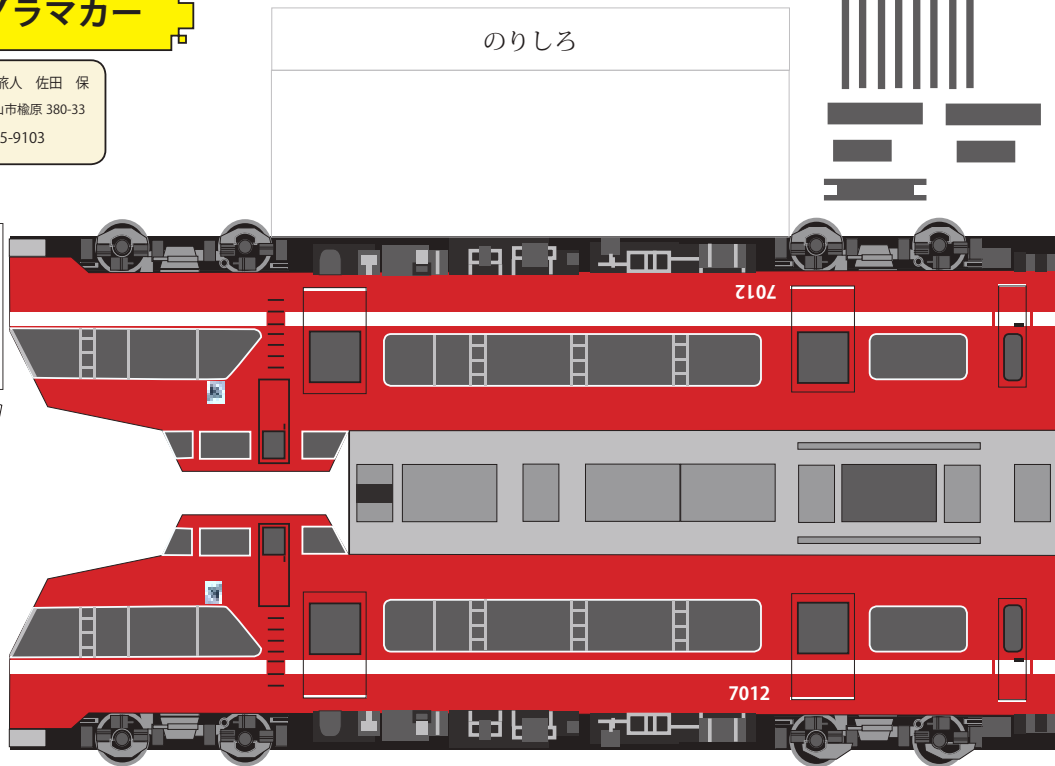

名鉄電車 パノラマカー

発行 細入村の気ままな旅人 佐田 保
 〒 939-2184 富山市楡原 380-33
 TEL&FAX 076-485-9103

名鉄電車 パノラマカー

発行 細入村の気ままな旅人 佐田 保
 〒 939-2184 富山市楡原 380-33
 TEL&FAX 076-485-9103

のりしろ

名鉄電車 パノラマカー

発行 細入村の気ままな旅人 佐田 保
 〒 939-2184 富山市楡原 380-33
 TEL&FAX 076-485-9103