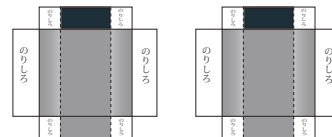

〒 939-2184 富山市楡原 380-33

TEL&FAX 076-485-9103

完成図

屋根の箱は作るのが難しいですが、挑戦してください。

のりしろ

JR 西日本 高山本線

キハ 120 系 気動車 紙模型

発行 細入村の気ままな旅人 佐田 保
 〒 939-2184 富山市榆原 380-33
 TEL&FAX 076-485-9103