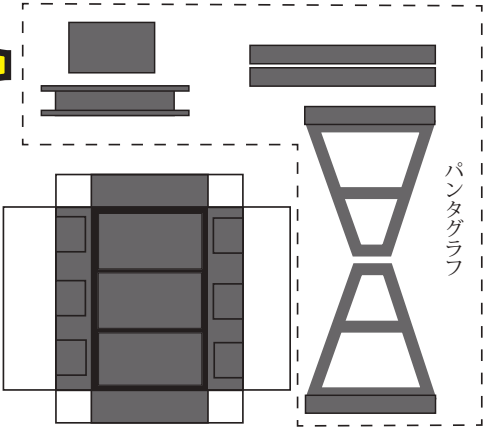

発行 細入村の気ままな旅人 佐田 保
 〒 939-2184 富山市榎原 380-33
 TEL&FAX 076-485-9103

パンタグラフ

張り合わせる

張り合わせる

筒にする

富山地鉄 セントラム 紙模型

編集・発行 細入村の気ままな旅人 佐田 保
 〒 939-2184 富山市楯原 380-33
 TEL&FAX 076-485-9103

パンタグラフ