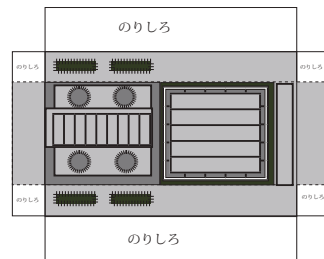

JR 東海 キハ85系
「ワイドビューひだ」

のりしろ

発行 細入村の気ままな旅人 佐田 保
〒939-2184 富山市榎原 380-33
TEL&FAX 076-485-9103