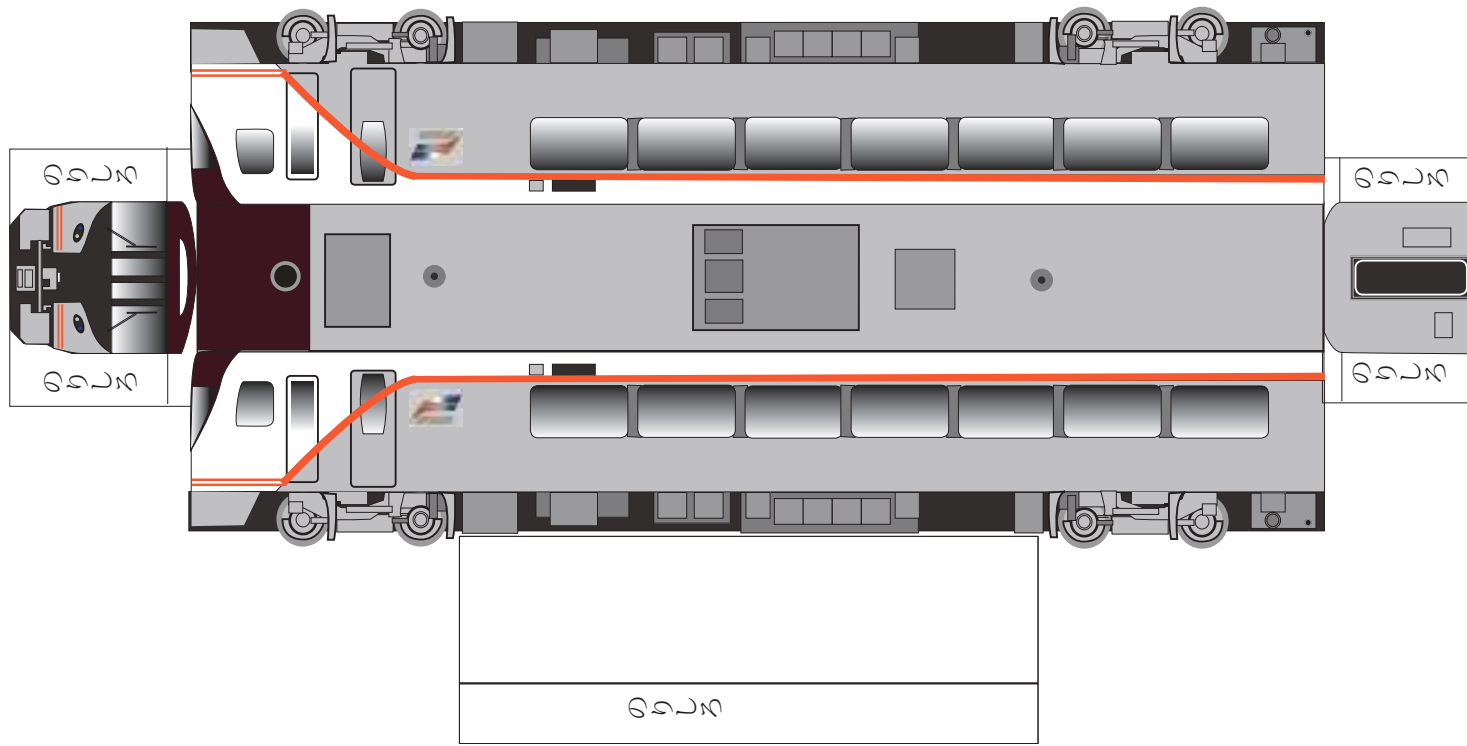

JR 東海 HC85 系「特急ひだ」

発行 細入村の気ままな旅人 佐田 保
〒 939-2184 富山市楡原 380-33
TEL&FAX 076-485-9103

トクトト