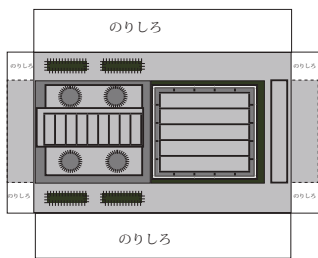

JR 東海 キハ85系
「ワイドビューひだ」

のりしろ

発行 細入村の気ままな旅人 佐田 保
〒939-2184 富山市榎原 380-33
TEL&FAX 076-485-9103