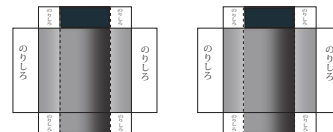

神岡鉄道 KM-100形気動車

おくひだ1号 紙模型

発行 細入村の気ままな旅人 佐田 保
〒 939-2184 富山市楡原 380-33
TEL&FAX 076-485-9103

完成図

屋根の箱は作るのが難しいですが、挑戦してください。

神岡鉄道 KM-151形気動車

おくひだ2号 紙模型

発行 細入村の気ままな旅人 佐田 保