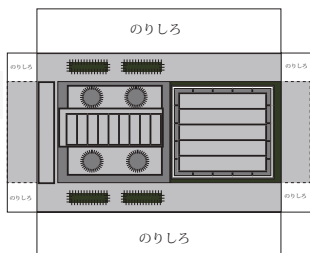

JR 東海 キハ25系

発行 細入村の気ままな旅人 佐田 保
 〒 939-2184 富山市榎原 380-33
 TEL&FAX 076-485-9103

JR 東海 キハ25系

発行 細入村の気ままな旅人 佐田 保
 〒 939-2184 富山市榎原 380-33
 TEL&FAX 076-485-9103

のりしろ

JR東海 キハ85系
「ワイドビューひだ」

のりしろ

発行 細入村の気ままな旅人 佐田 保
〒939-2184 富山市検原 380-33
TEL&FAX 076-485-9103