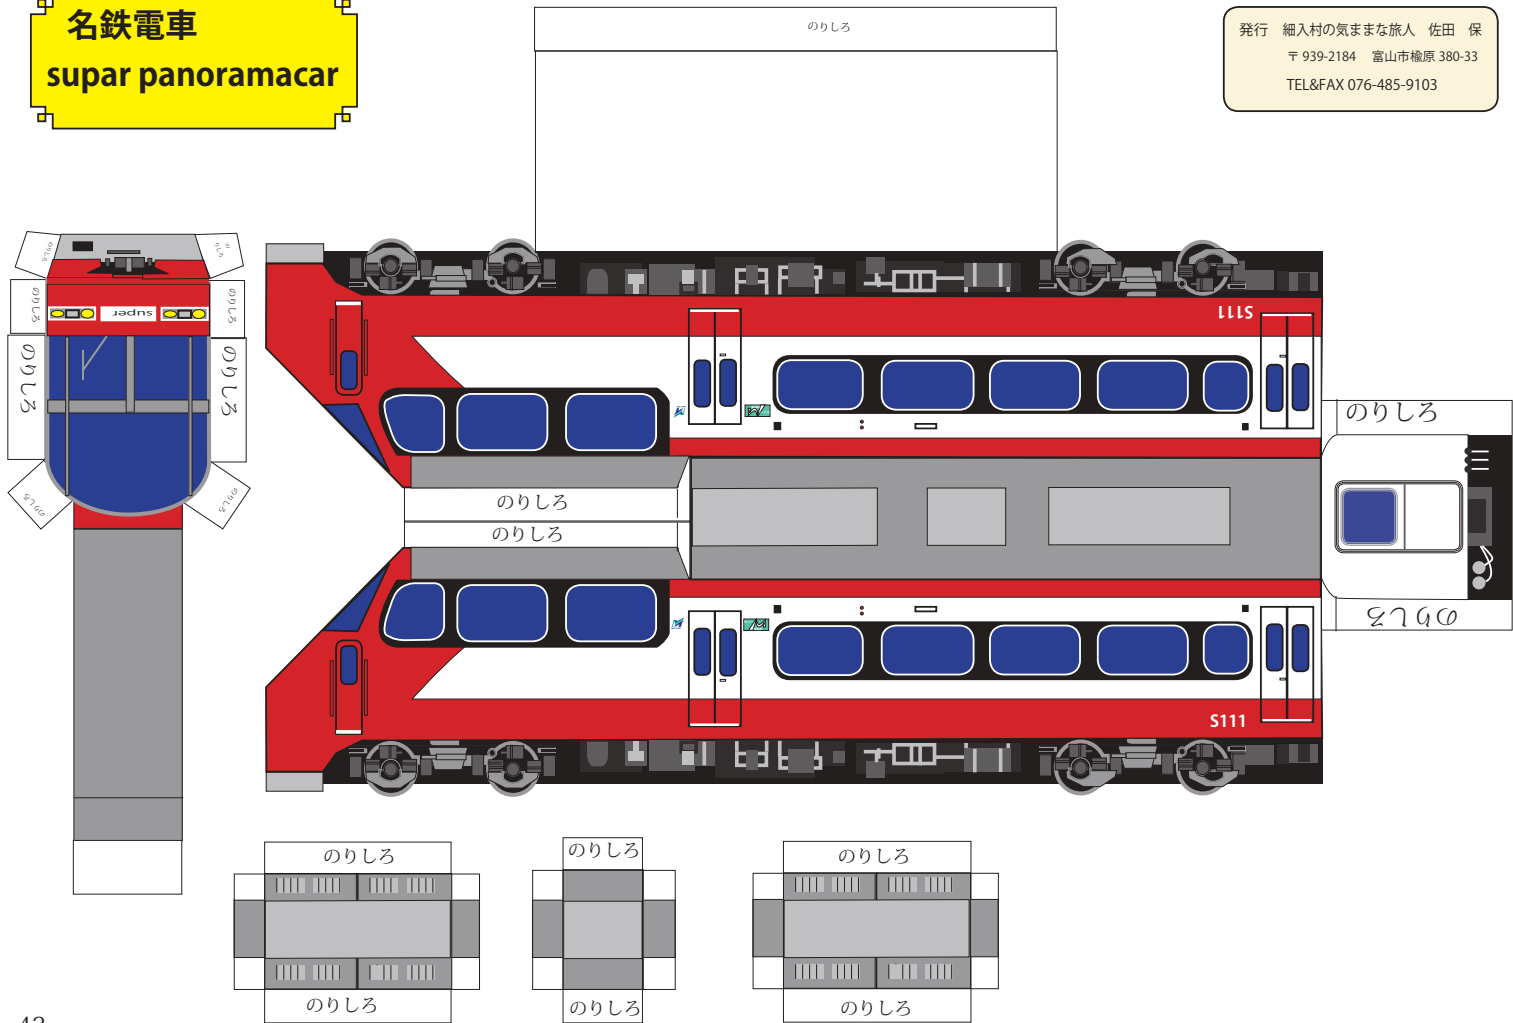

アンテナ

名鉄電車 super panoramacar

発行 細入村の気ままな旅人 佐田 保
〒939-2184 富山市榎原 380-33
TEL&FAX 076-485-9103

名鉄電車 supar panoramacar

発行 細入村の気ままな旅人 佐田 保
〒 939-2184 富山市榎原 380-33
TEL&FAX 076-485-9103

名鉄電車 super panoramacar

発行 細入村の気ままな旅人 佐田 保
〒939-2184 富山市榎原 380-33
TEL&FAX 076-485-9103