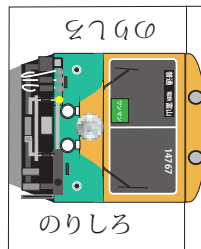

富山地鉄電車 14760系

発行 細入村の気ままな旅人 佐田 保
〒 939-2184 富山市楡原 380-33
TEL&FAX 076-485-9103

パンタグラフ

完成図

のりしろ