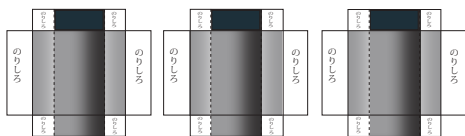

神岡鉄道 KM-100形気動車

おくひだ1号 紙模型

発行 細入村の気ままな旅人 佐田 保
〒 939-2184 富山市楡原 380-33
TEL&FAX 076-485-9103

完成図

屋根の箱は作るのが難しいですが、挑戦してください。

神岡鉄道 KM-151形気動車

おくひだ2号 紙模型

発行 細入村の気ままな旅人 佐田 保