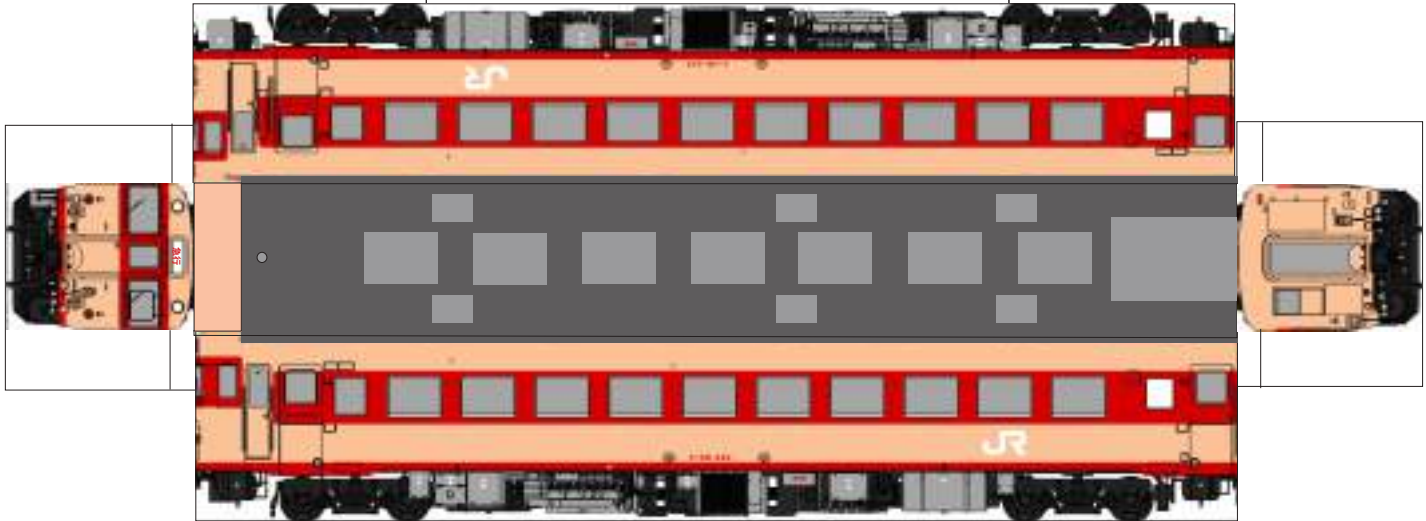

JR キハ58系 急行のりくら

※イラストの一部は、「神@北見」のホームページを参照しました。

のりしろ

発行 細入村の気ままな旅人 佐田 保
〒 939-2184 富山市楡原 380-33
TEL&FAX 076-485-9103