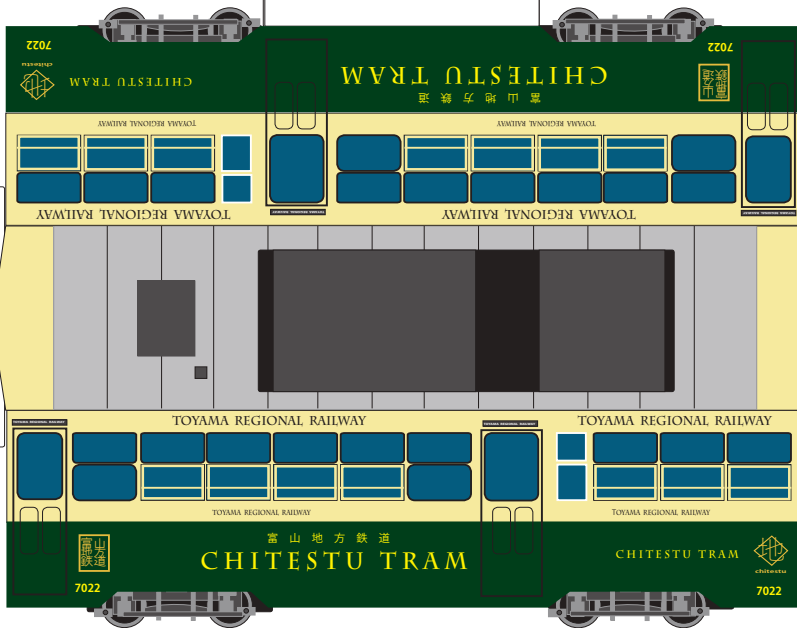

パンタグラフ

富山地鉄路面電車 7000 系

発行 細入村の気ままな旅人 佐田 保
 〒 939-2184 富山市榎原 380-33
 TEL&FAX 076-485-9103

パンタグラフ

張り合わせる

完成図

張り合わせる

富山地鉄路面電車 8000 系