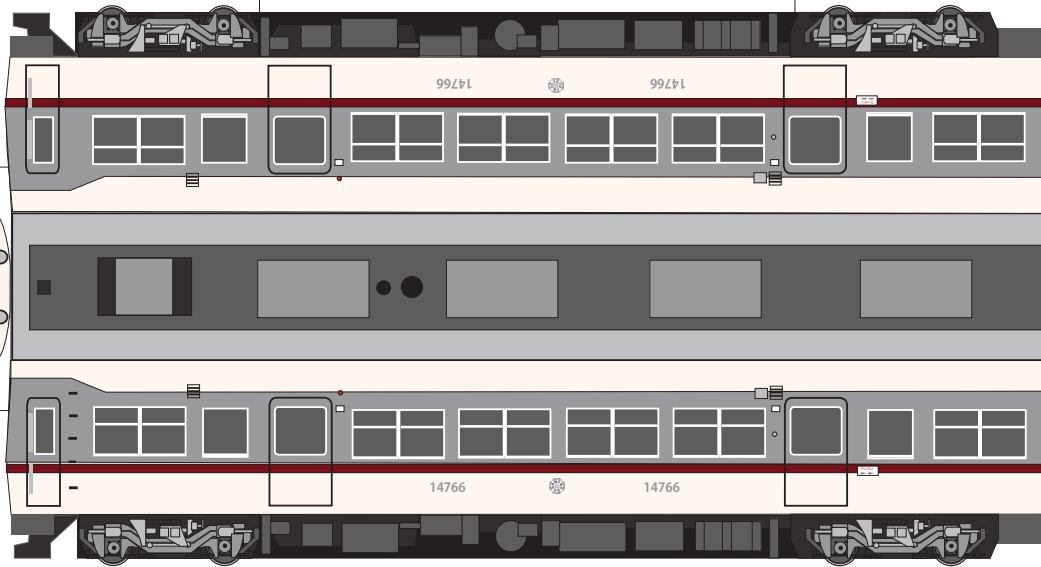

のりしろ

のりしろ

のりしろ

のりしろ

富山地鉄電車 14760系

発行 細入村の気ままな旅人 佐田 保
 〒 939-2184 富山市楡原 380-33
 TEL&FAX 076-485-9103

パンタグラフ

完成図