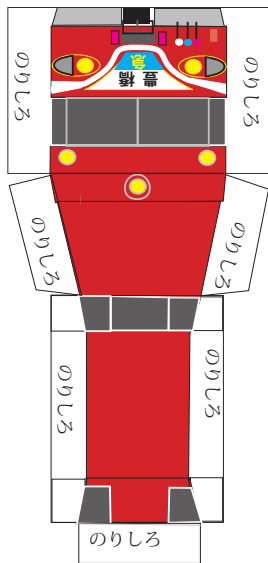

名鉄電車 パノラマカー

発行 細入村の気ままな旅人 佐田 保
 〒 939-2184 富山市楡原 380-33
 TEL&FAX 076-485-9103

名鉄電車 パノラマカー

発行 細入村の気ままな旅人 佐田 保
 〒 939-2184 富山市楡原 380-33
 TEL&FAX 076-485-9103

のりしろ

名鉄電車 パノラマカー

発行 細入村の気ままな旅人 佐田 保
 〒 939-2184 富山市楡原 380-33
 TEL&FAX 076-485-9103