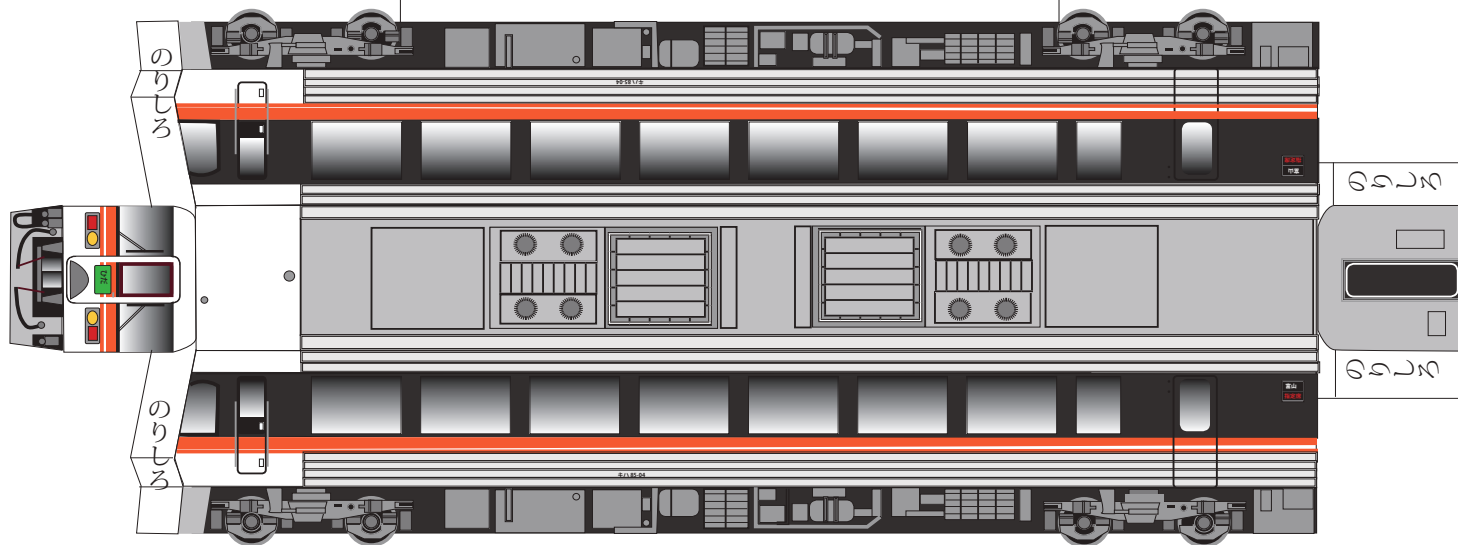

JR 東海 キハ85系
「ワイドビューひだ」

のりしろ

発行 細入村の気ままな旅人 佐田 保
〒939-2184 富山市榎原 380-33
TEL&FAX 076-485-9103

JR 東海 キハ85系
「ワイドビューひだ」

のりしろ

発行 細入村の気ままな旅人 佐田 保
〒 939-2184 富山市榎原 380-33
TEL&FAX 076-485-9103

富山ライトレール紙模型

編集・発行 細入村の気ままな旅人 佐田 保
 〒 939-2184 富山市楡原 380-33
 TEL&FAX 076-485-9103