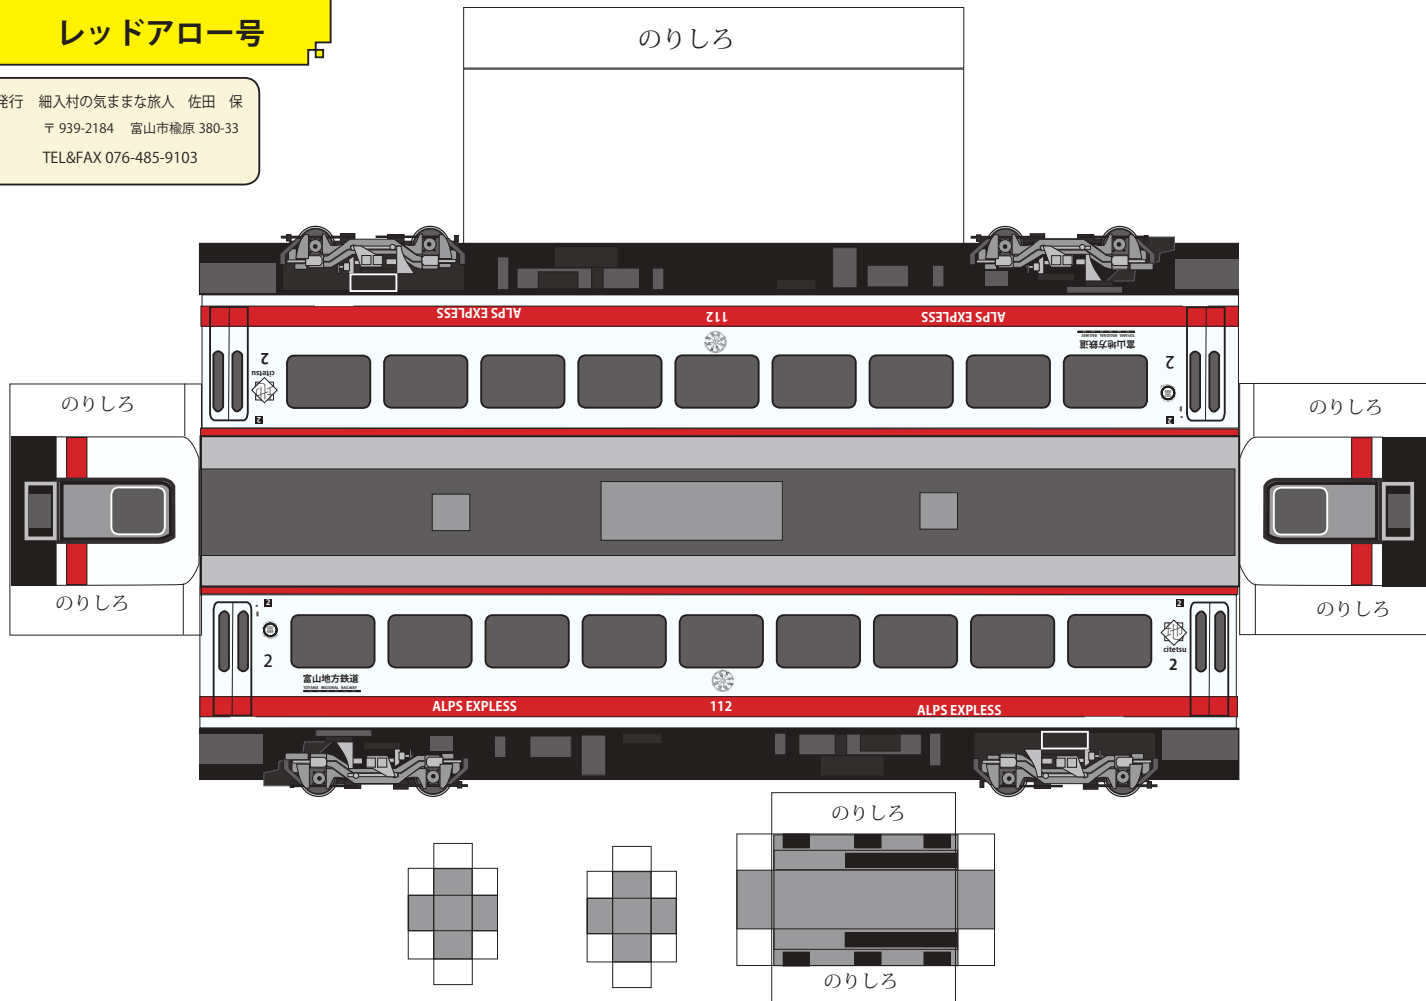

富山地鉄電車 16010系 レッドアロー号

発行 細入村の気ままな旅人 佐田 保
〒 939-2184 富山市榎原 380-33
TEL&FAX 076-485-9103