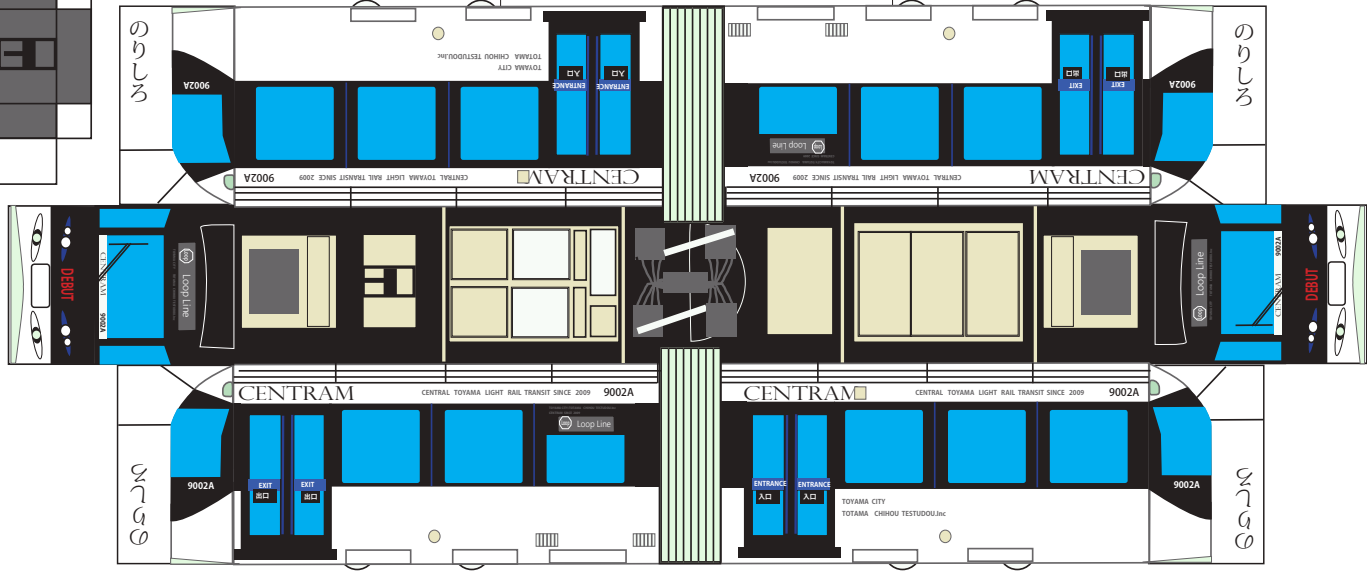

発行 細入村の気ままな旅人 佐田 保
 〒 939-2184 富山市榎原 380-33
 TEL&FAX 076-485-9103

パンタグラフ

張り合わせる

張り合わせる

筒にする

富山地鉄 セントラム 紙模型

編集・発行 細入村の気ままな旅人 佐田 保
 〒 939-2184 富山市楯原 380-33
 TEL&FAX 076-485-9103

パンタグラフ