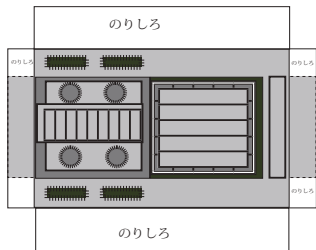

JR 東海 キハ85系
「ワイドビューひだ」

のりしろ

発行 細入村の気ままな旅人 佐田 保
〒939-2184 富山市榎原 380-33
TEL&FAX 076-485-9103

JR 東海 キハ85系
「ワイドビューひだ」

のりしろ

発行 細入村の気ままな旅人 佐田 保
〒 939-2184 富山市榎原 380-33
TEL&FAX 076-485-9103

富山ライトレール紙模型

編集・発行 細入村の気ままな旅人 佐田 保
 〒 939-2184 富山市楡原 380-33
 TEL&FAX 076-485-9103