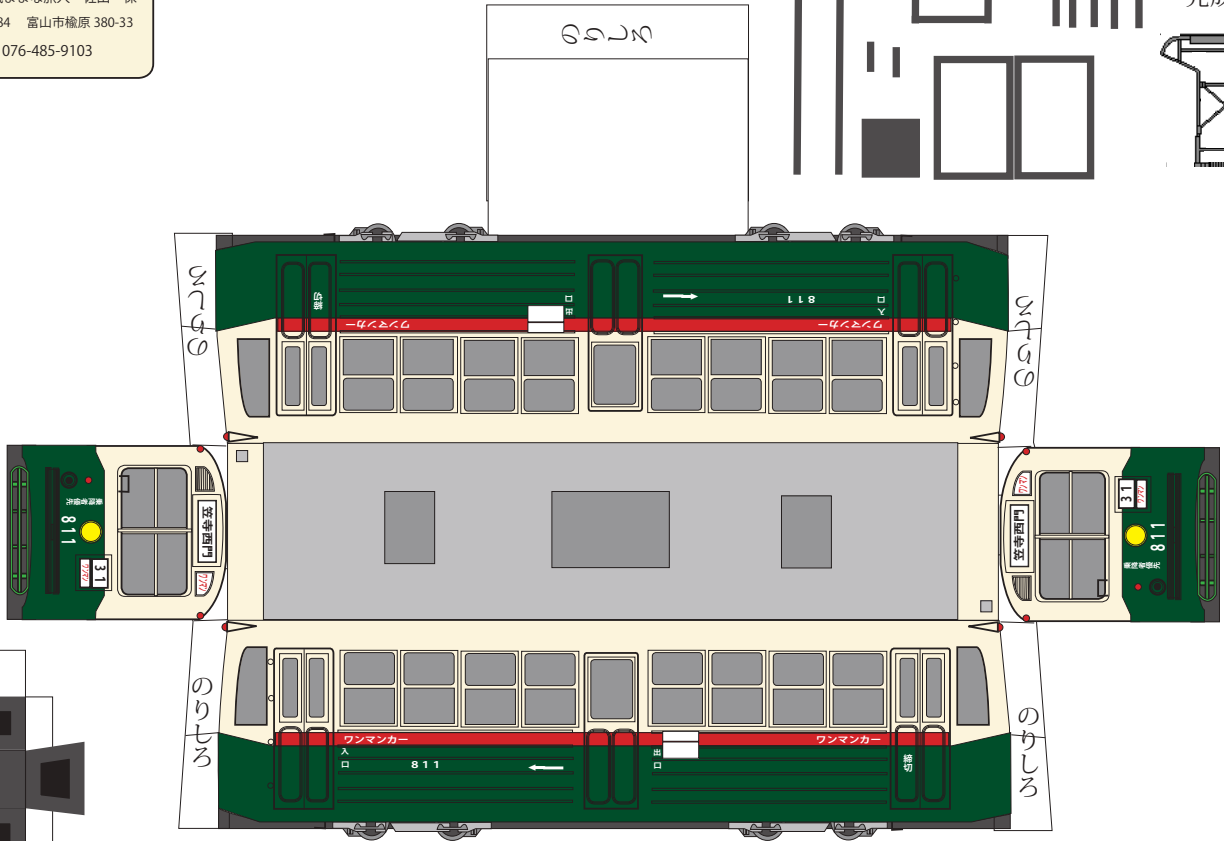

名古屋市電 800系

発行 細入村の気ままな旅人 佐田 保
〒 939-2184 富山市榎原 380-33
TEL&FAX 076-485-9103