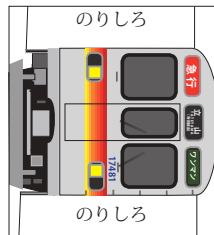

のりしろ

富山地鉄電車 17480 系

パンタグラフ

完成図

発行 細入村の気ままな旅人 佐田 保

〒 939-2184 富山市榎原 380-33

TEL&FAX 076-485-9103

のりしろ