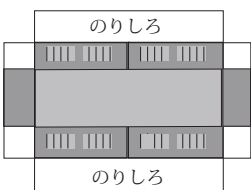

アンテナ

名鉄電車 super panoramacar

発行 細入村の気ままな旅人 佐田 保
〒939-2184 富山市榎原 380-33
TEL&FAX 076-485-9103

名鉄電車 supar panoramacar

発行 細入村の気ままな旅人 佐田 保
〒 939-2184 富山市榎原 380-33
TEL&FAX 076-485-9103

名鉄電車 super panoramacar

発行 細入村の気ままな旅人 佐田 保
〒939-2184 富山市榎原 380-33
TEL&FAX 076-485-9103