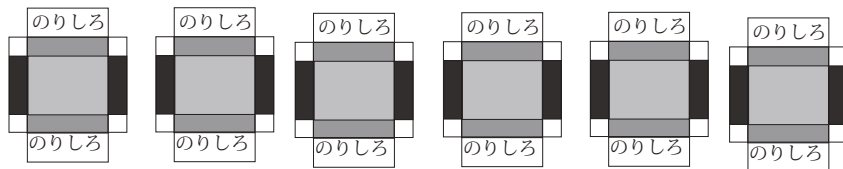

名鉄電車 パノラマカー

発行 細入村の気ままな旅人 佐田 保
 〒 939-2184 富山市楡原 380-33
 TEL&FAX 076-485-9103

名鉄電車 パノラマカー

発行 細入村の気ままな旅人 佐田 保
 〒 939-2184 富山市楡原 380-33
 TEL&FAX 076-485-9103

のりしろ

名鉄電車 パノラマカー

発行 細入村の気ままな旅人 佐田 保
 〒 939-2184 富山市楡原 380-33
 TEL&FAX 076-485-9103