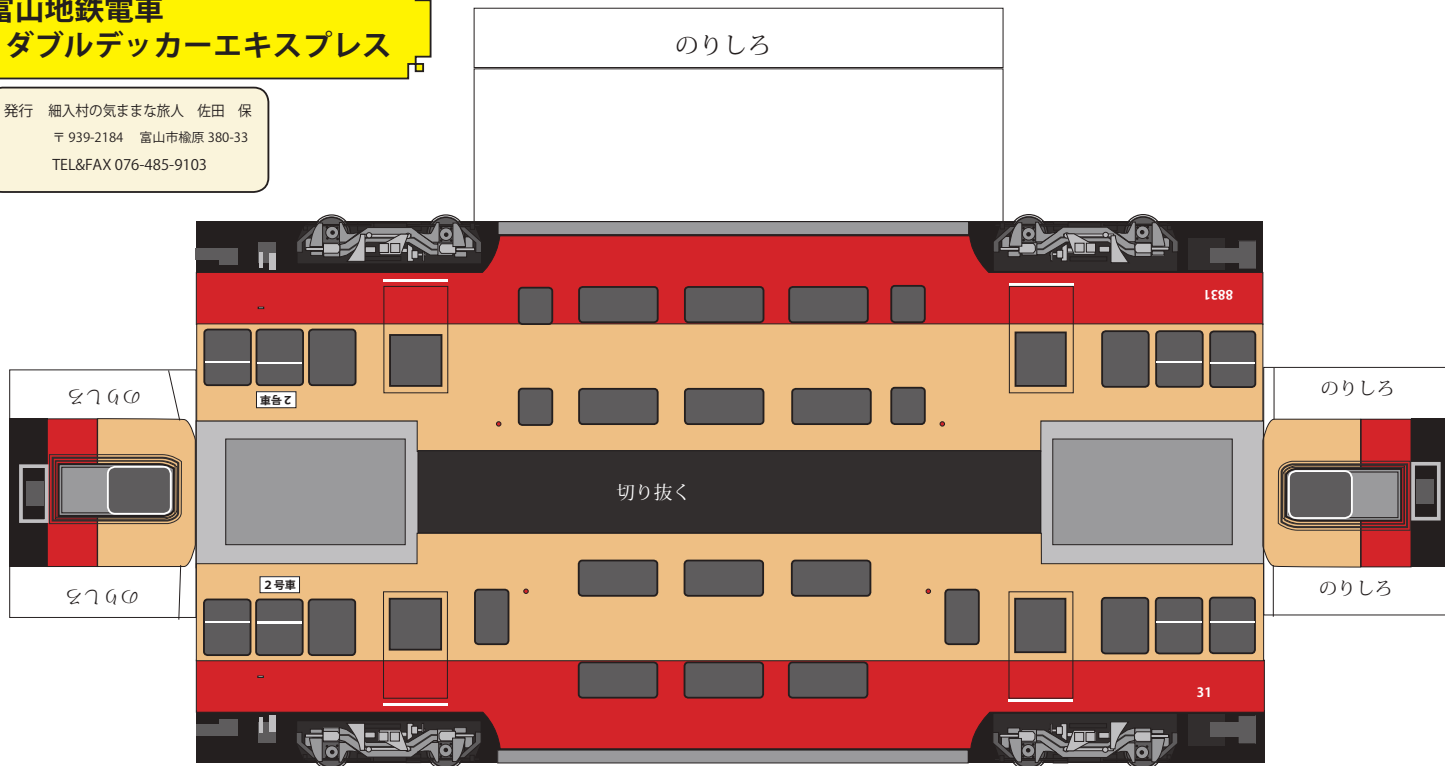

富山地鉄電車

ダブルデッカーエクスプレス

発行 細入村の気ままな旅人 佐田 保

〒 939-2184 富山市楡原 380-33

TEL&FAX 076-485-9103