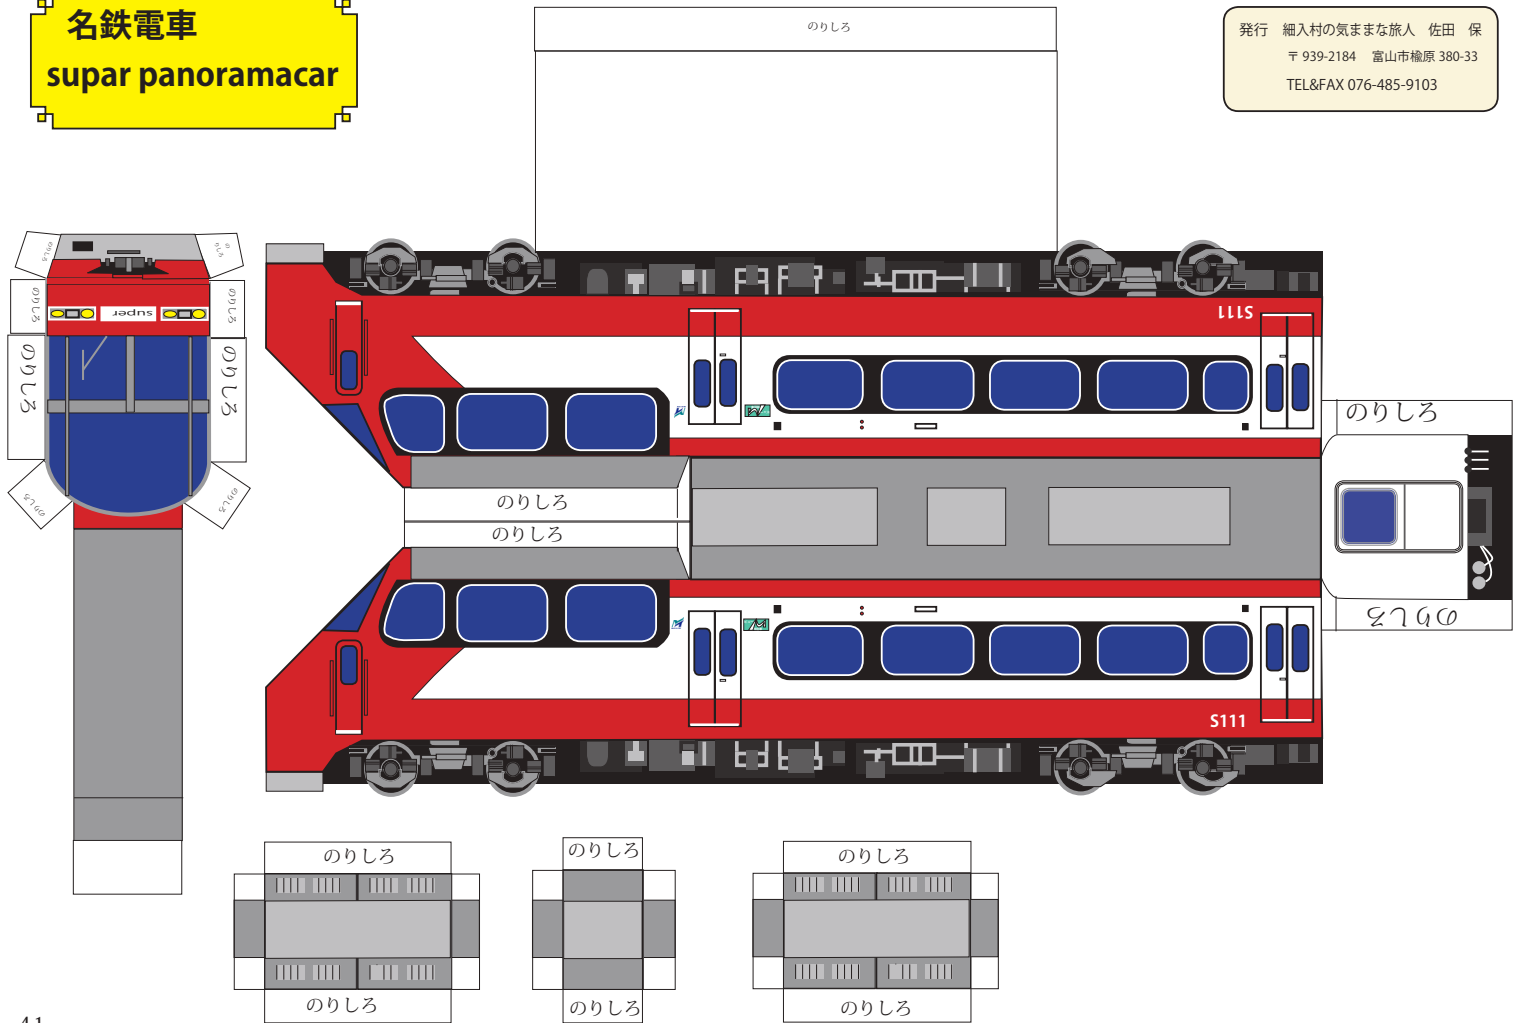

名鉄電車 super panoramacar

発行 細入村の気ままな旅人 佐田 保
〒939-2184 富山市榎原 380-33
TEL&FAX 076-485-9103