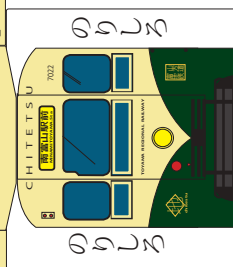

パンタグラフ

富山地鉄路面電車 7000 系

発行 細入村の気ままな旅人 佐田 保
 〒 939-2184 富山市榎原 380-33
 TEL&FAX 076-485-9103

パンタグラフ

張り合わせる

完成図

張り合わせる

富山地鉄路面電車 8000 系