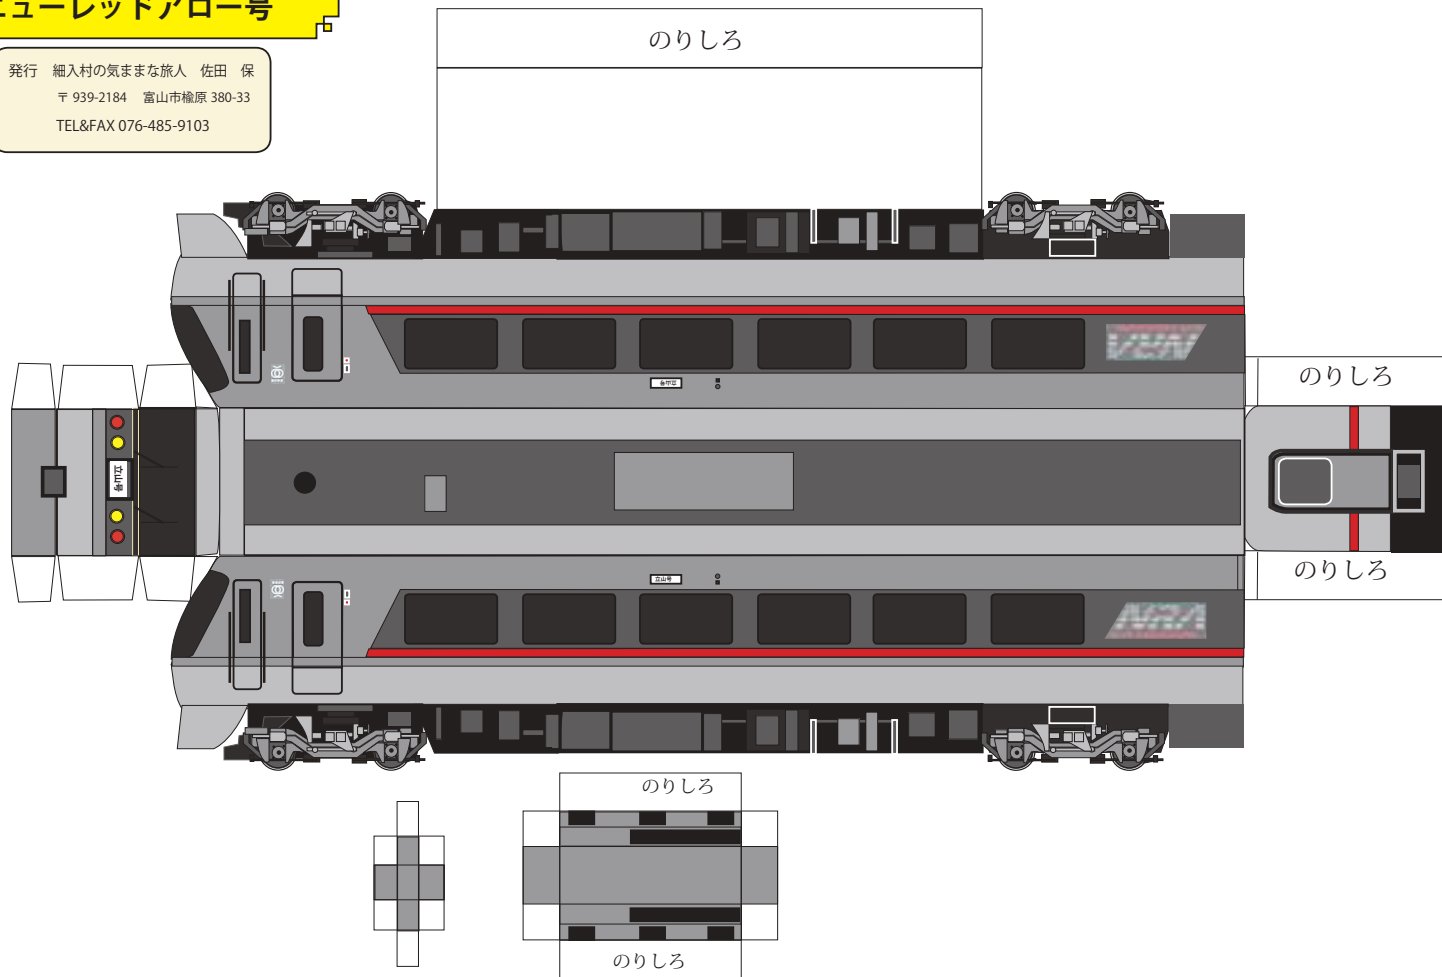

のりしろ

のりしろ

富山地铁電車 10000系 ニューレッドアロー号

発行 細入村の気ままな旅人 佐田 保
〒 939-2184 富山市楡原 380-33
TEL&FAX 076-485-9103

富山地铁電車 10000系 ニューレッドアロー号

発行 細入村の気ままな旅人 佐田 保
〒 939-2184 富山市楡原 380-33
TEL&FAX 076-485-9103

**富山地鉄電車 10000系
ニューレッドアロー号**