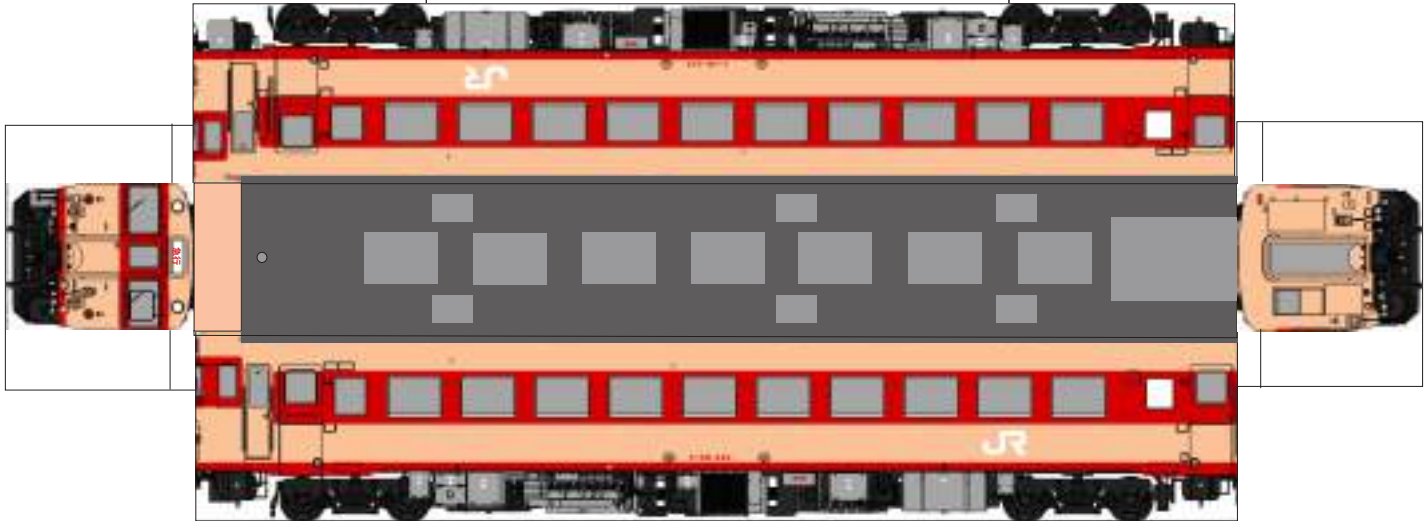

JR キハ58系 急行のりくら

※イラストの一部は、「神@北見」のホームページを参照しました。

のりしろ

発行 細入村の気ままな旅人 佐田 保
〒 939-2184 富山市楡原 380-33
TEL&FAX 076-485-9103

JR キハ58系 急行のりくら

※イラストの一部は、「神@北見」のホームページを参照しました。

のりしろ

発行 細入村の気ままな旅人 佐田 保
 〒 939-2184 富山市楡原 380-33
 TEL&FAX 076-485-9103