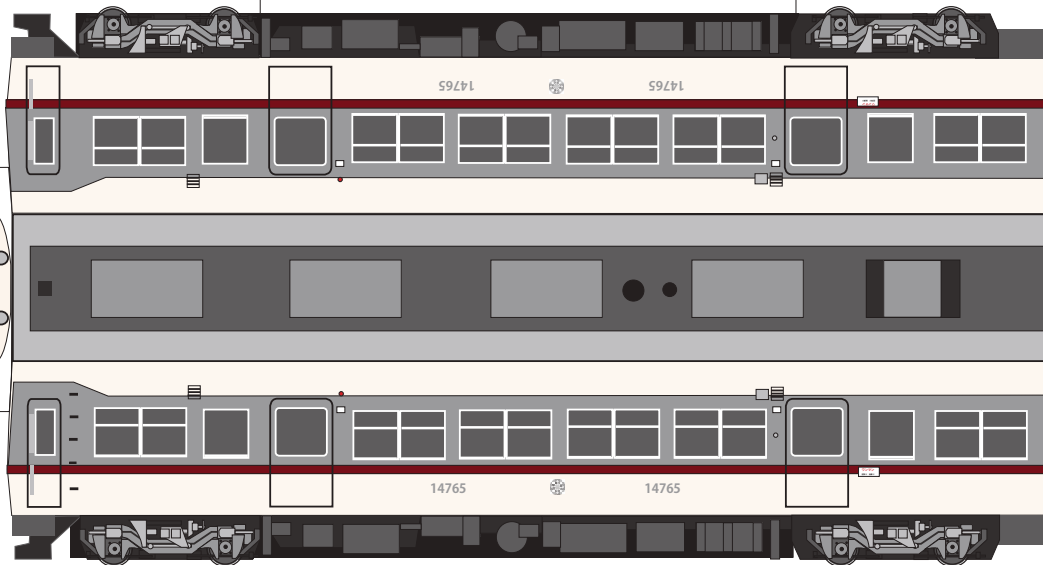

のりしろ

のりしろ

のりしろ

のりしろ

のりしろ