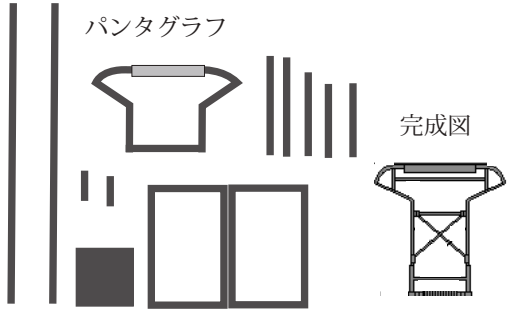

名古屋市電 800系

発行 細入村の気ままな旅人 佐田 保
〒 939-2184 富山市榎原 380-33
TEL&FAX 076-485-9103