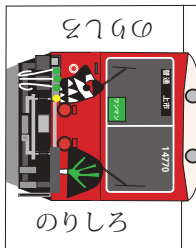

のりしろ

のりしろ

のりしろ

のりしろ

のりしろ

のりしろ

のりしろ

のりしろ

のりしろ