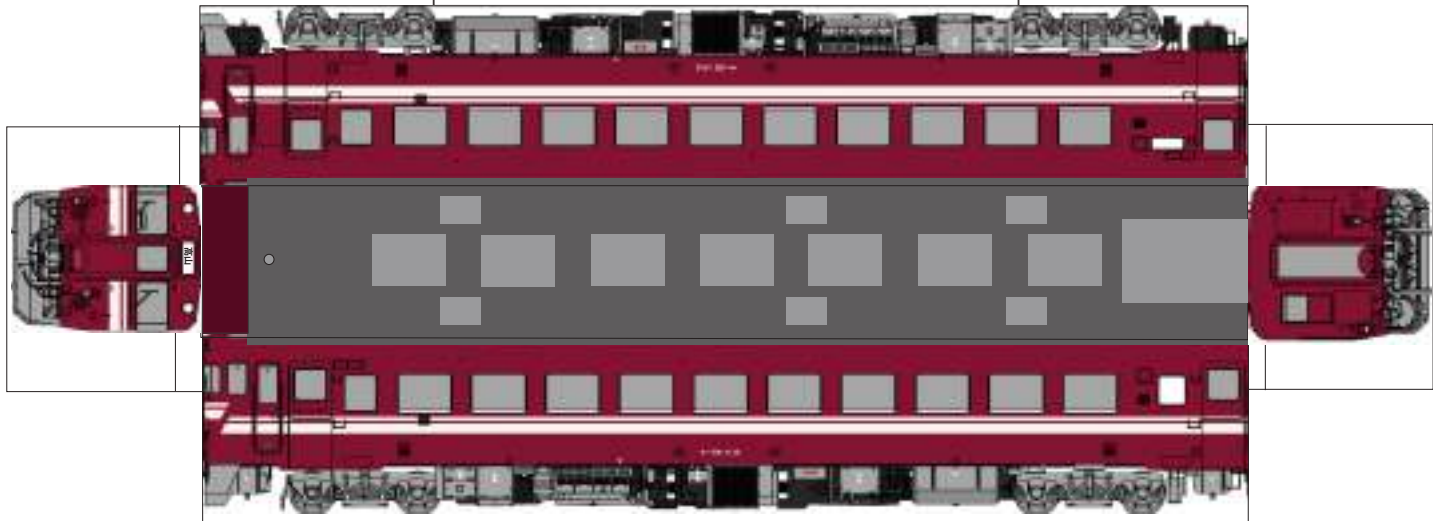

JR 東海キハ58系 高山色

※イラストの一部は、「神@北見」のホームページを参照しました。

発行 細入村の気ままな旅人 佐田 保
〒 939-2184 富山市楡原 380-33
TEL&FAX 076-485-9103