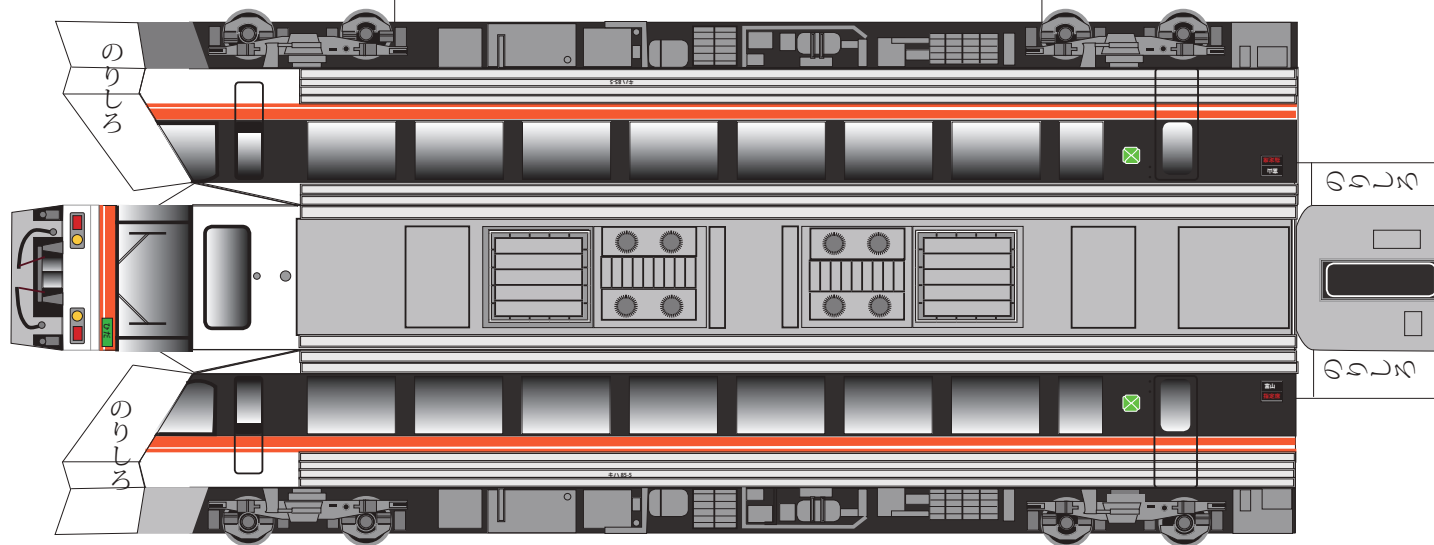

JR東海 キハ85系
「ワイドビューひだ」

のりしろ

発行 細入村の気ままな旅人 佐田 保
〒939-2184 富山市検原 380-33
TEL&FAX 076-485-9103