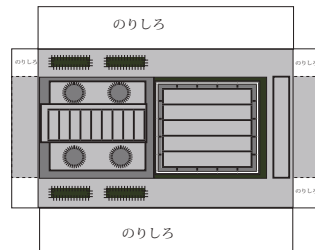

JR 東海 キハ85系
「ワイドビューひだ」

のりしろ

発行 細入村の気ままな旅人 佐田 保
〒939-2184 富山市榎原 380-33
TEL&FAX 076-485-9103

JR 東海 キハ85系
「ワイドビューひだ」

のりしろ

発行 細入村の気ままな旅人 佐田 保
〒 939-2184 富山市榎原 380-33
TEL&FAX 076-485-9103

富山ライトレール紙模型

編集・発行 細入村の気ままな旅人 佐田 保
 〒 939-2184 富山市楡原 380-33
 TEL&FAX 076-485-9103