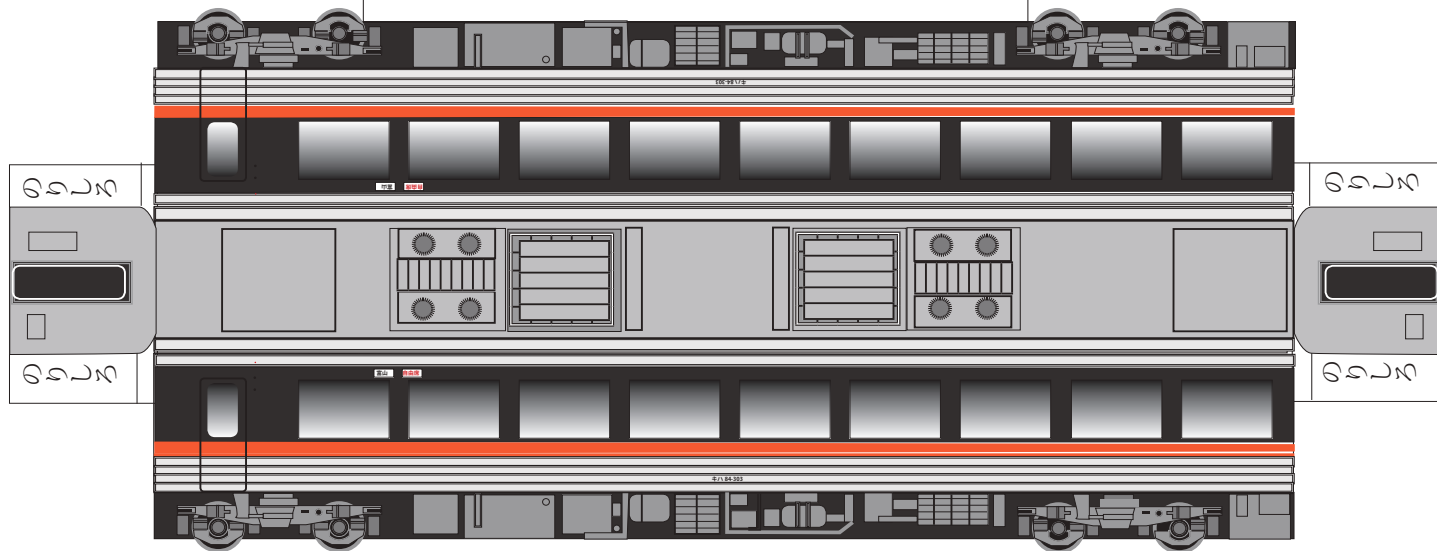

JR 東海 キハ85系
「ワイドビューひだ」

のりしろ

発行 細入村の気ままな旅人 佐田 保
〒939-2184 富山市榎原 380-33
TEL&FAX 076-485-9103