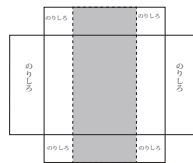

JR 東海 キハ25系

発行 細入村の気ままな旅人 佐田 保
 〒 939-2184 富山市榎原 380-33
 TEL&FAX 076-485-9103

JR 東海 キハ25系

発行 細入村の気ままな旅人 佐田 保
 〒 939-2184 富山市榎原 380-33
 TEL&FAX 076-485-9103

のりしろ

JR東海 キハ85系
「ワイドビューひだ」

のりしろ

発行 細入村の気ままな旅人 佐田 保
〒939-2184 富山市検原 380-33
TEL&FAX 076-485-9103