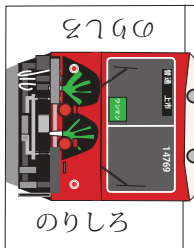

富山地鉄電車 14760系 ラッピング電車

発行 細入村の気ままな旅人 佐田 保
〒 939-2184 富山市榎原 380-33
TEL&FAX 076-485-9103

パンタグラフ

完成図

のりしろ

のりしろ

のりしろ

のりしろ