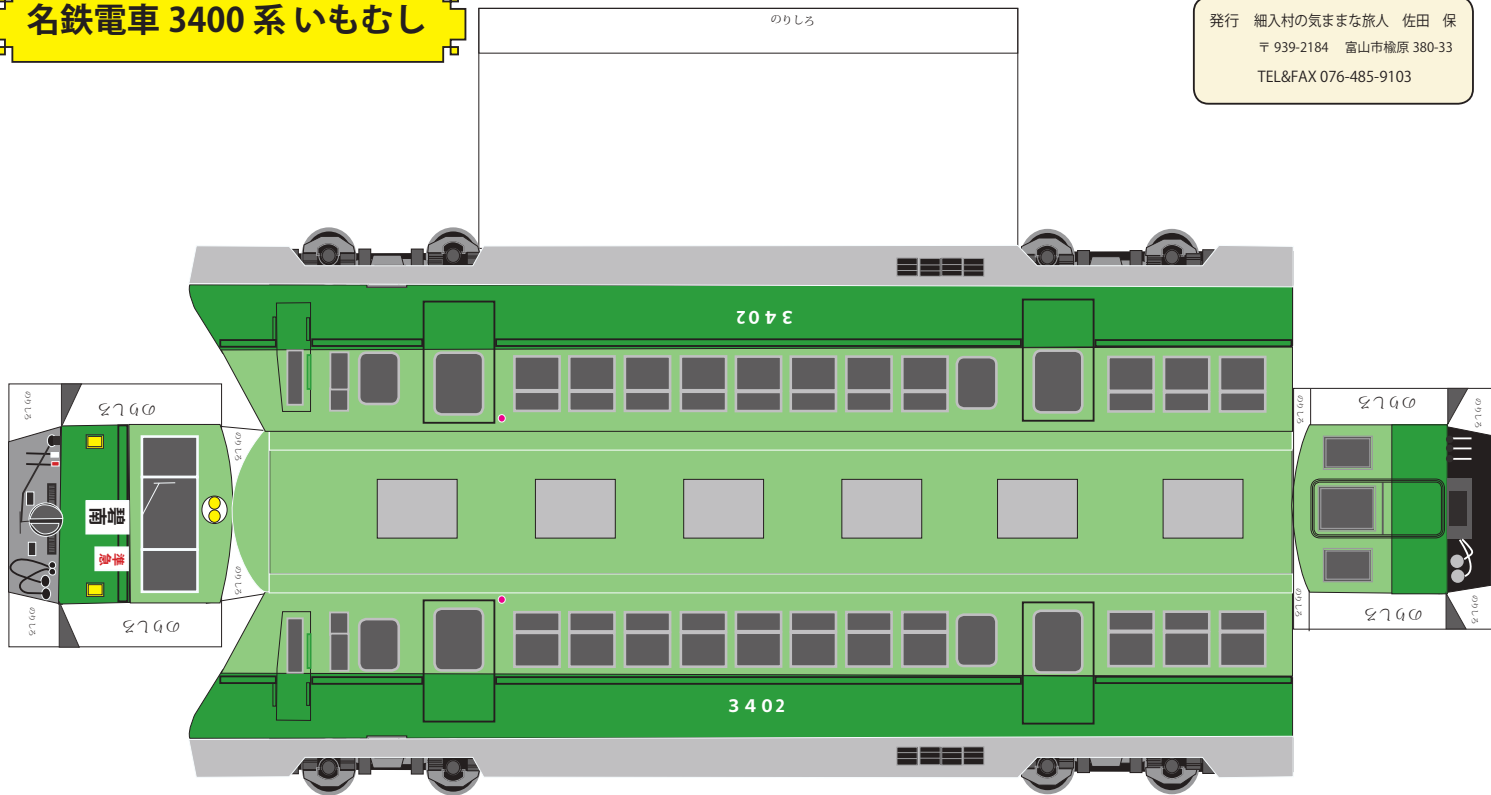

名鉄電車 パノラマカー

発行 細入村の気ままな旅人 佐田 保
 〒 939-2184 富山市楡原 380-33
 TEL&FAX 076-485-9103

名鉄電車 パノラマカー

発行 細入村の気ままな旅人 佐田 保
 〒 939-2184 富山市楡原 380-33
 TEL&FAX 076-485-9103

のりしろ

名鉄電車 パノラマカー

発行 細入村の気ままな旅人 佐田 保
 〒 939-2184 富山市楡原 380-33
 TEL&FAX 076-485-9103