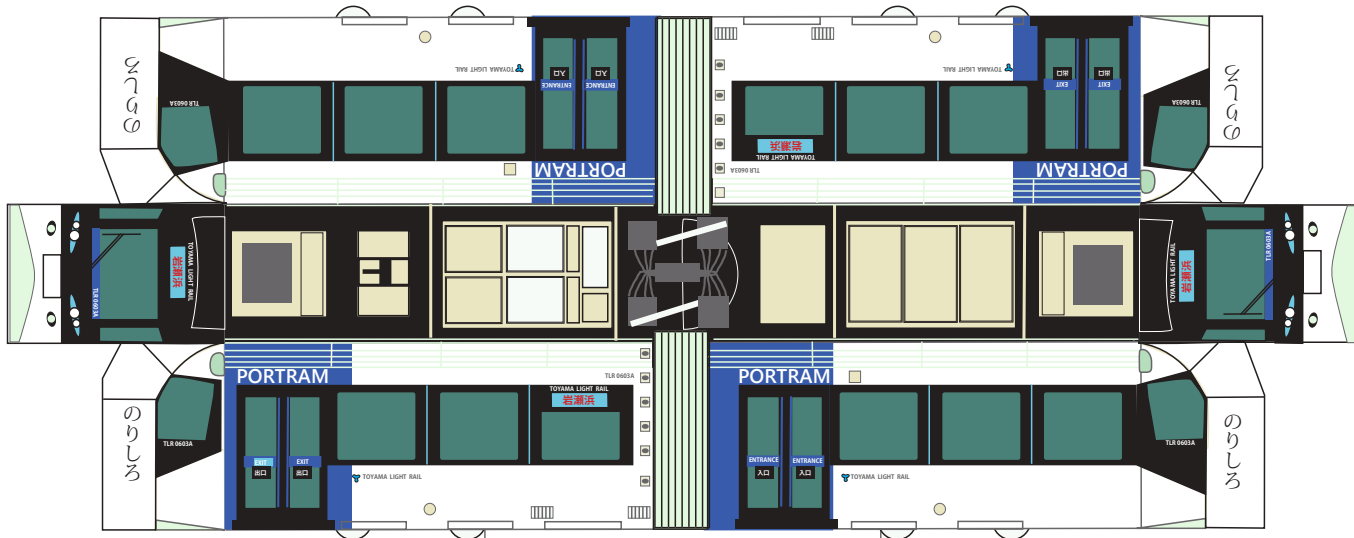

富山ライトレール紙模型

編集・発行 細入村の気ままな旅人 佐田 保
〒 939-2184 富山市輪原 380-33
TEL&FAX 076-485-9103

パンタグラフ