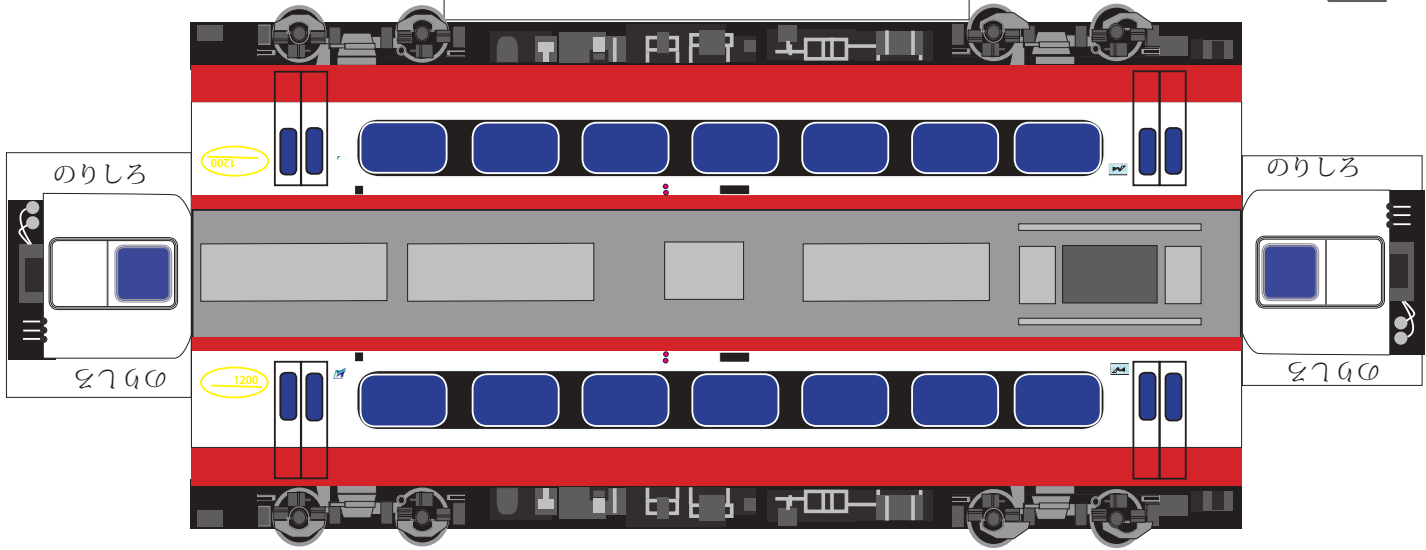

アンテナ

名鉄電車 super panoramacar

発行 細入村の気ままな旅人 佐田 保
〒939-2184 富山市榎原 380-33
TEL&FAX 076-485-9103

名鉄電車 supar panoramacar

発行 細入村の気ままな旅人 佐田 保
〒 939-2184 富山市榎原 380-33
TEL&FAX 076-485-9103

名鉄電車 super panoramacar

発行 細入村の気ままな旅人 佐田 保
〒939-2184 富山市榎原 380-33
TEL&FAX 076-485-9103