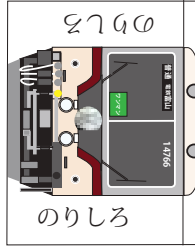

富山地方鉄道 サントラム

発行 細入村の気ままな旅人 佐田 保
〒 939-2184 富山市穂原 380-33
TEL&FAX 076-485-9103

パンタグラフ
張り合わせる

富山地鉄電車 14760系

発行 細入村の気ままな旅人 佐田 保
 〒 939-2184 富山市榎原 380-33
 TEL&FAX 076-485-9103

パンタグラフ

完成図

のりしろ