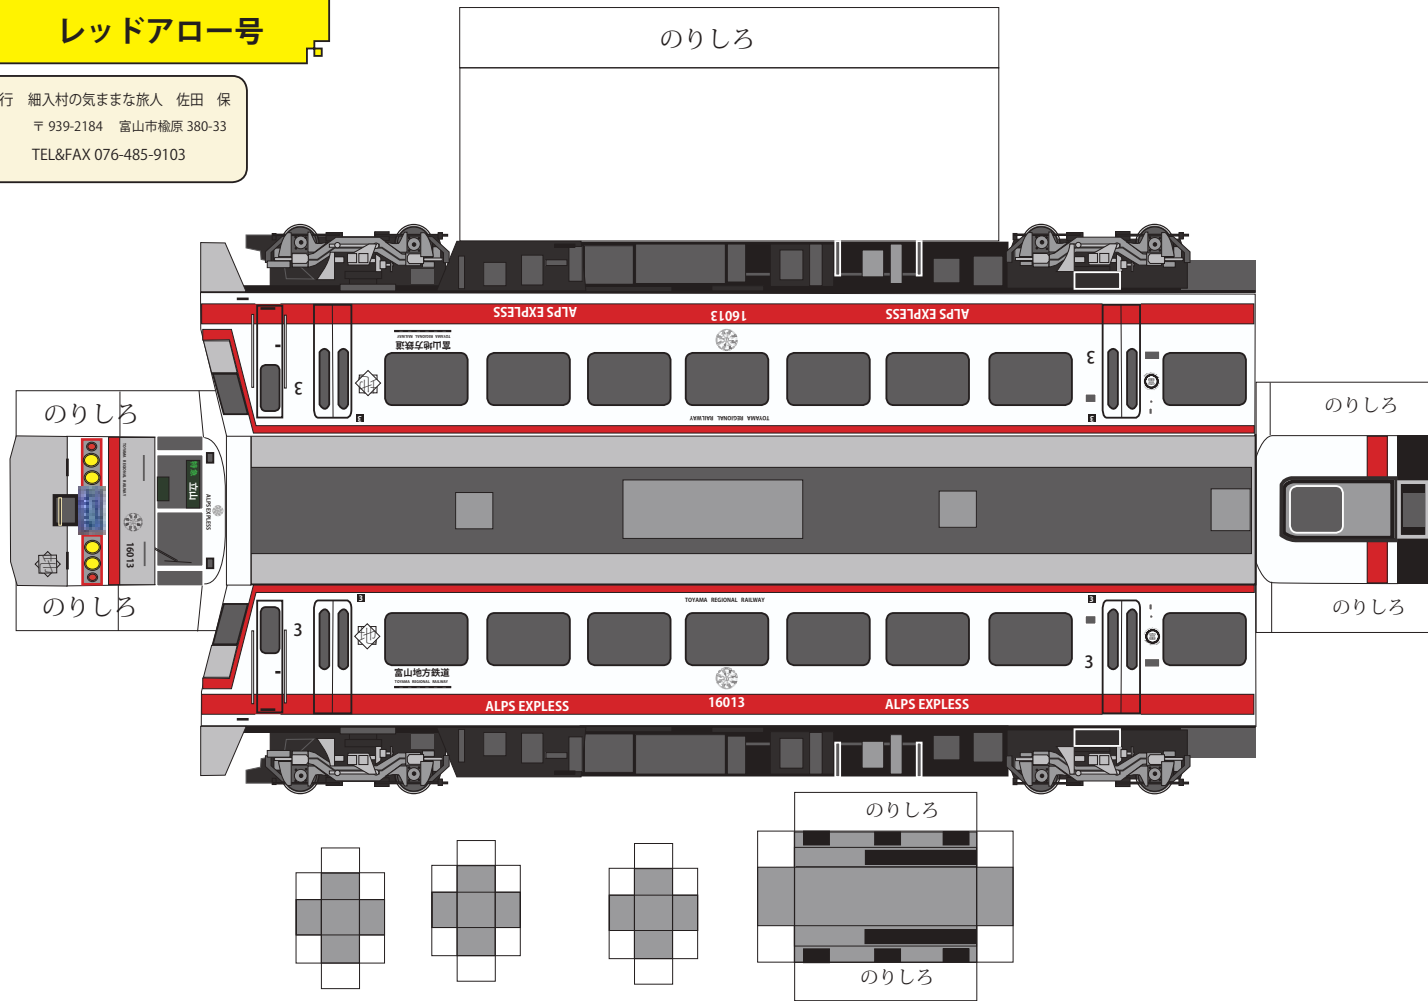

のりしろ

のりしろ

富山地鉄電車 16010系 レッドアロー号

発行 細入村の気ままな旅人 佐田 保
〒 939-2184 富山市榎原 380-33
TEL&FAX 076-485-9103

富山地铁電車 16010 系 レッドアロー号

発行 細入村の気ままな旅人 佐田 保
〒 939-2184 富山市榎原 380-33
TEL&FAX 076-485-9103

富山地鉄電車 10030 系

発行 細入村の気ままな旅人 佐田 保
 〒 939-2184 富山市榎原 380-33
 TEL&FAX 076-485-9103