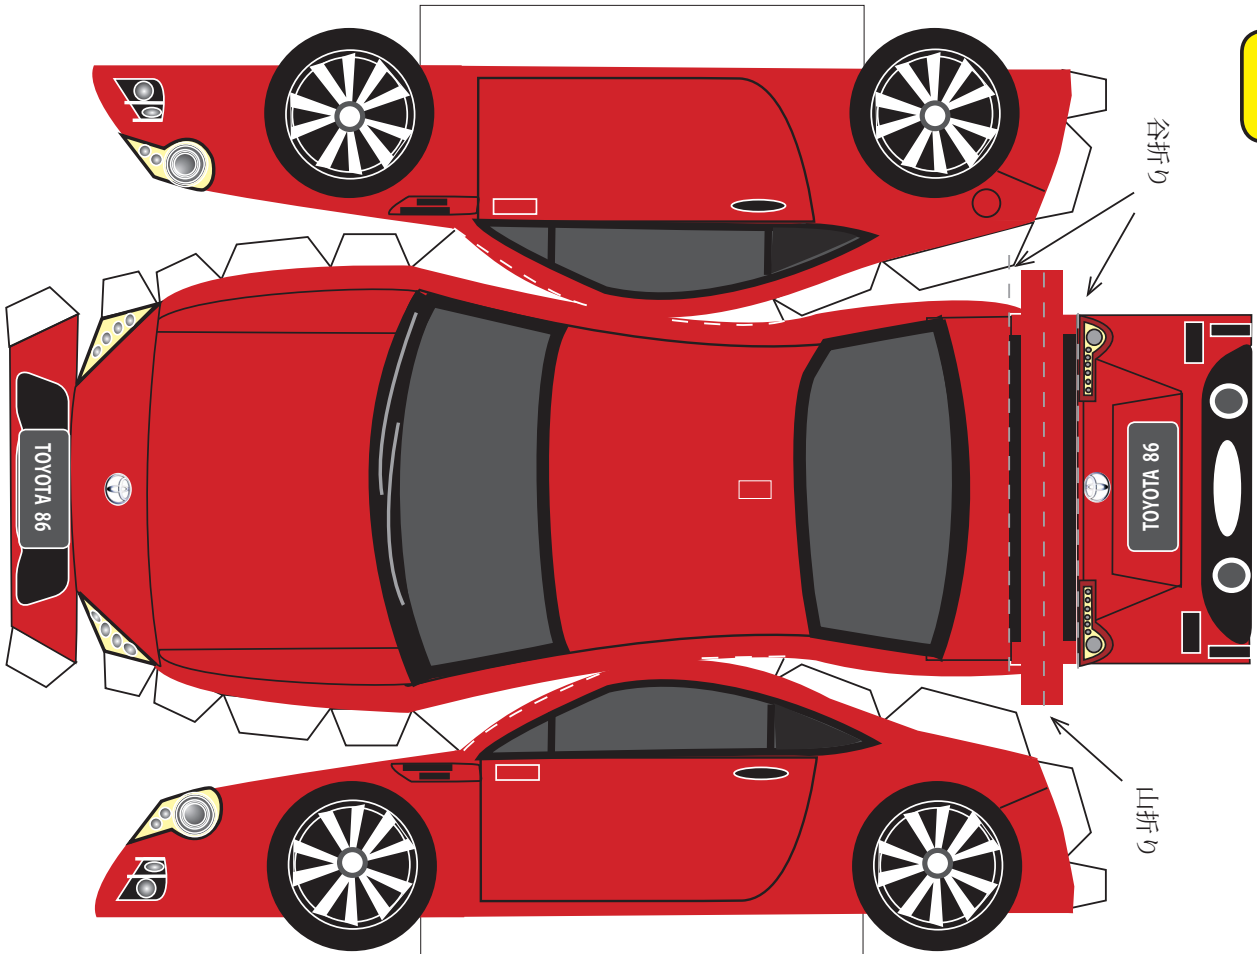

富士重工 SUBARU360

TOYOTA 86

----- は、切込み

完成図