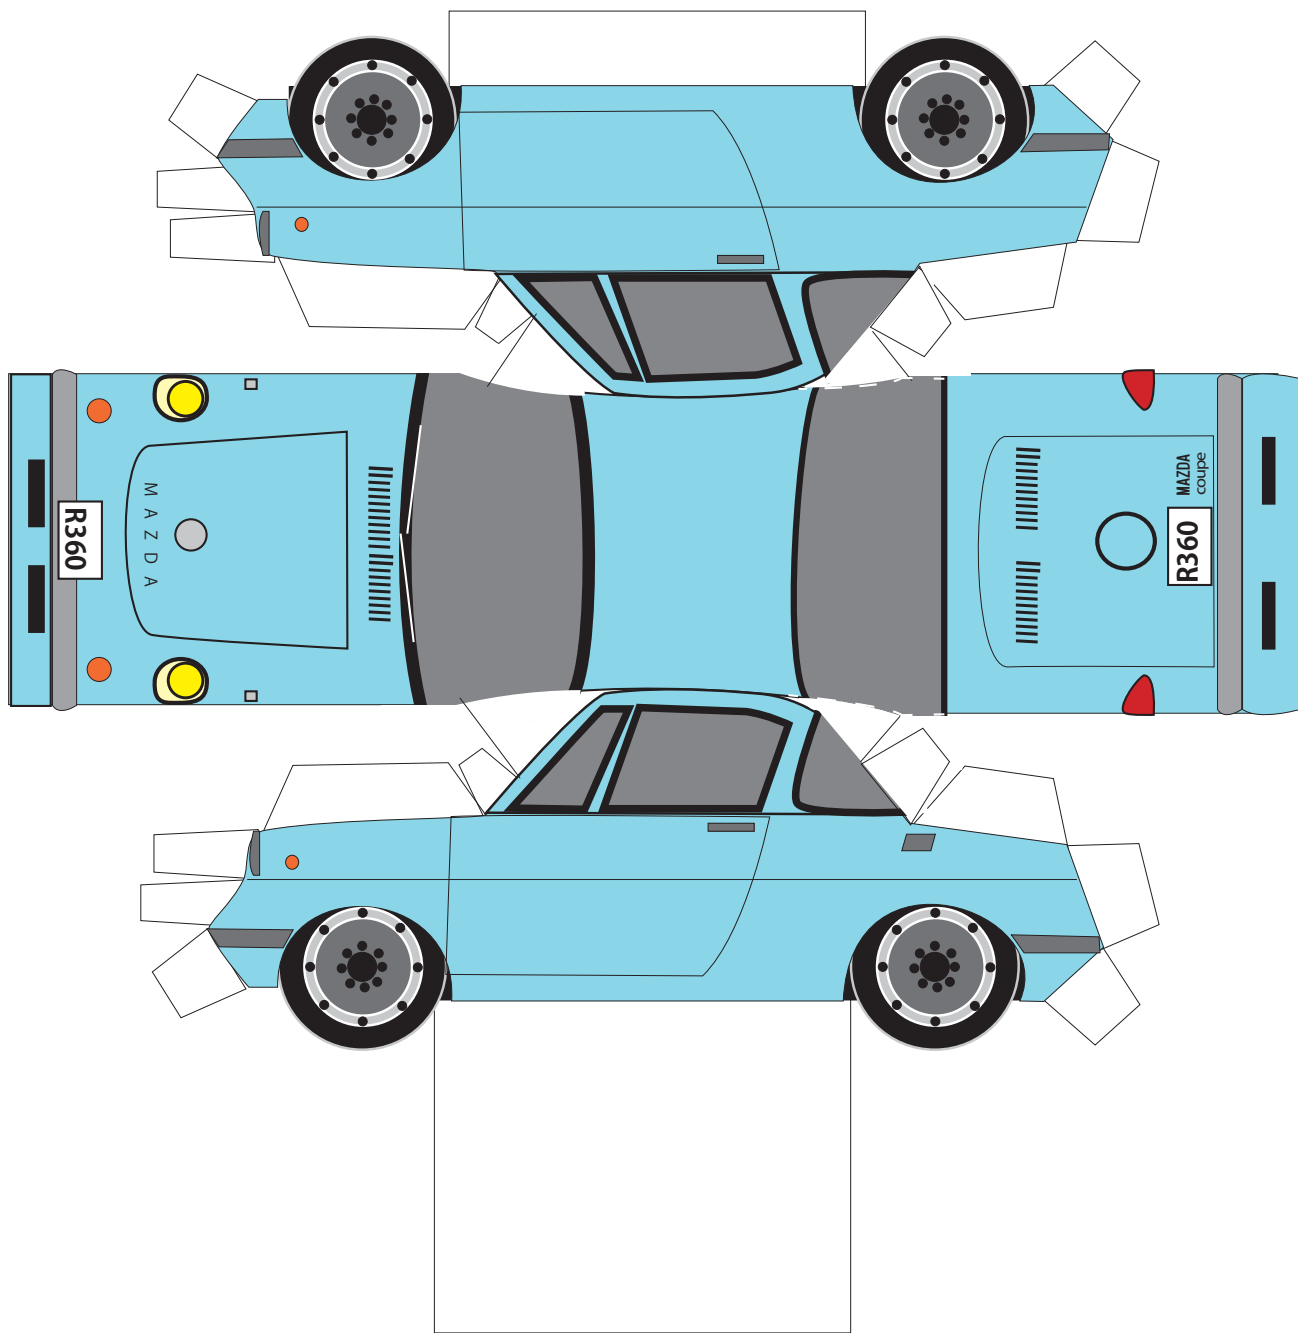

富士重工 SUBARU360

TOYOTA 86

----- は、切込み

完成図