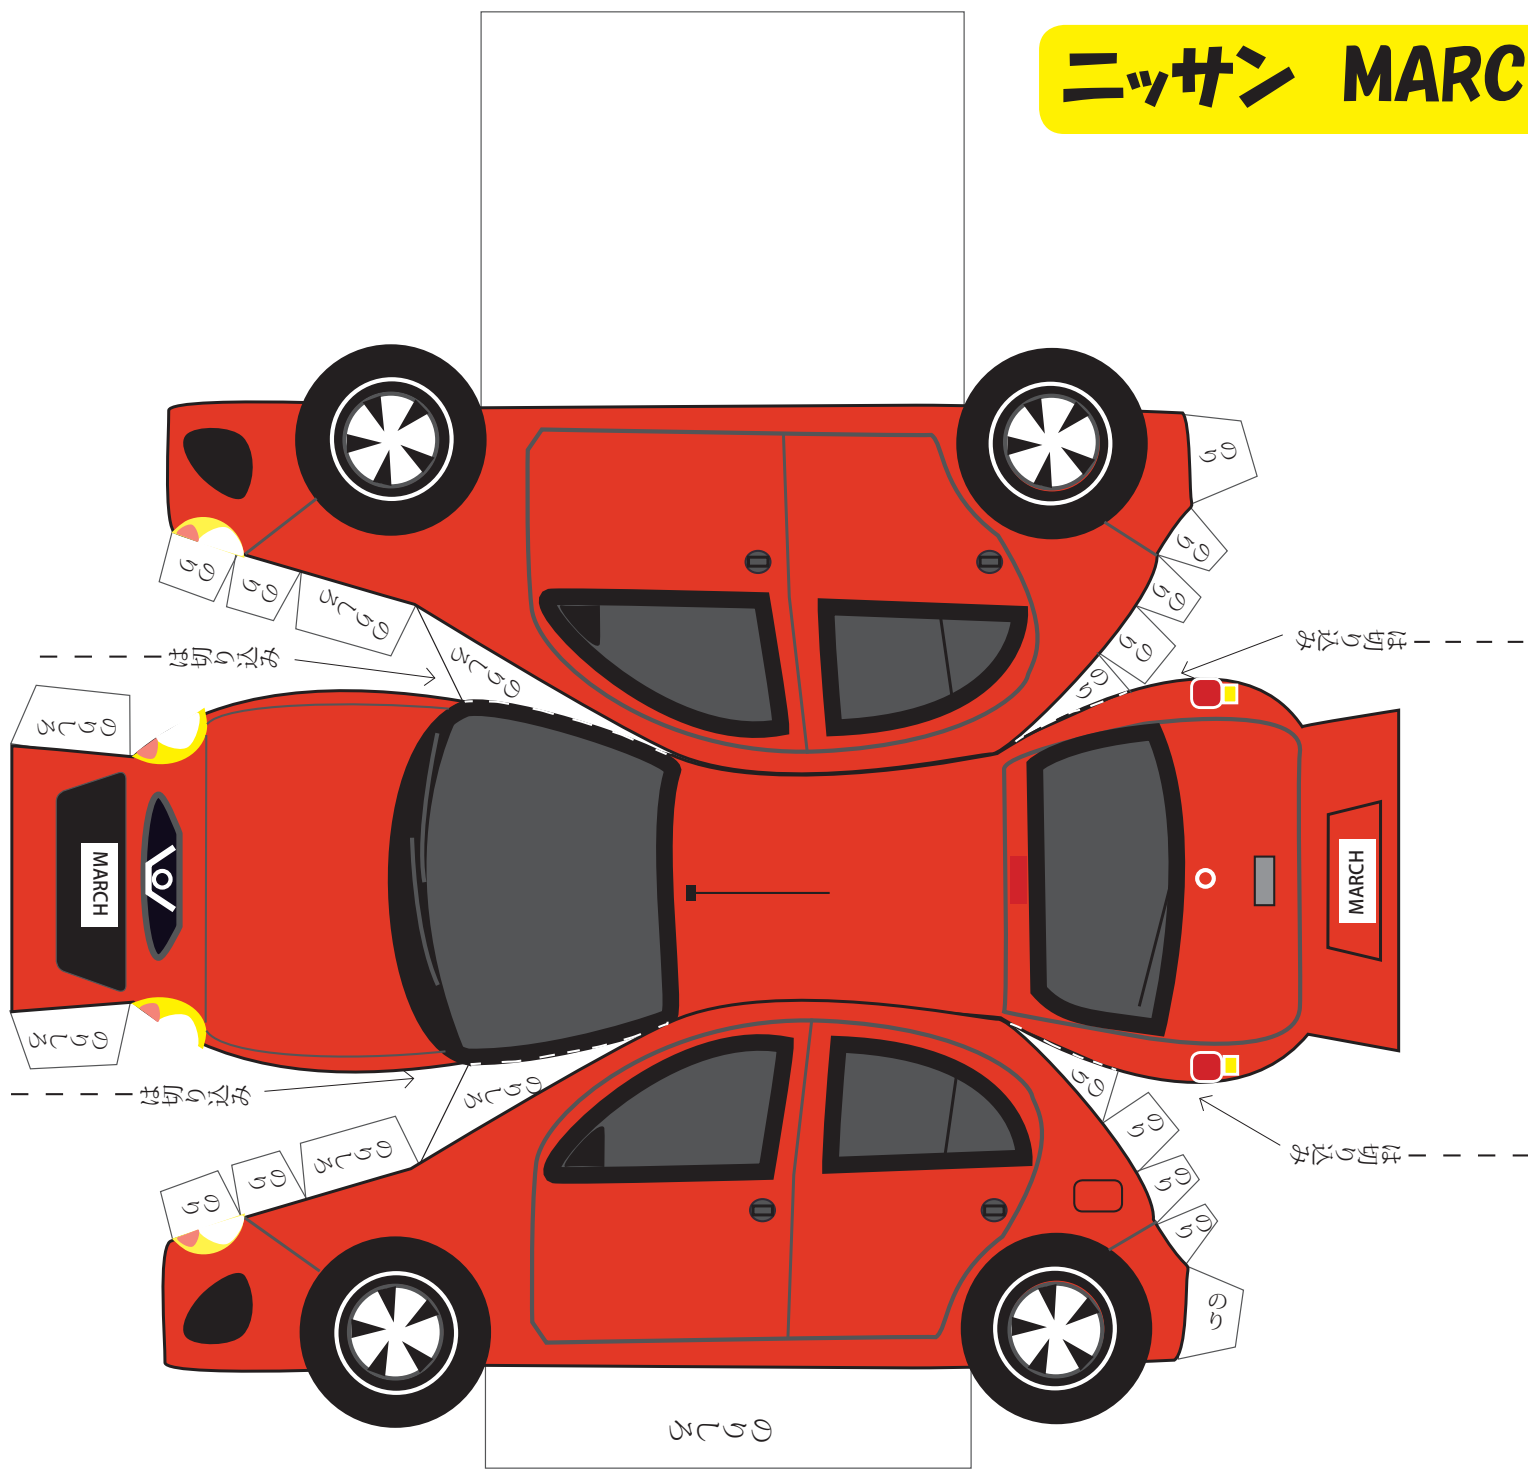

ニッサン MARCH Orange

サイドミラー